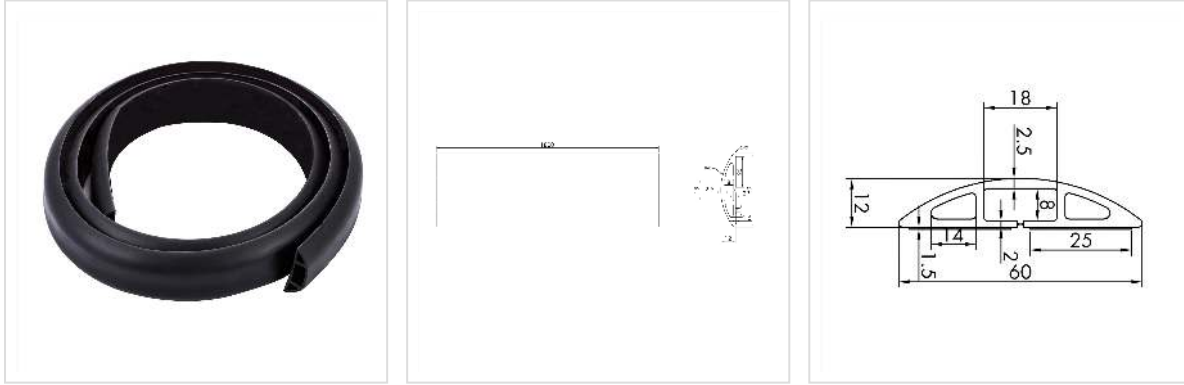

# ROLINE Canal de câbles, TPE Flex, 60 mm, noir, 1,8 m

<b>Numéro d'article</b>	19.08.3105
<b>Constructeur</b>	ROLINE
<b>Référence constructeur</b>	19.08.3105
<b>EAN (pièce unique)</b>	7630049626256

**Le pont pour câbles ne fait pas que protéger les câbles qui serpentent sur le sol, il permet également, de part sa forme, d'éviter de buter dessus. Il dispose de 1 entrée permettant de protéger les câbles pour le courant et pour les données.**

- Permet de par sa forme d'éviter de buter sur les câbles
- 1 canal pour la protection des câbles de donnée et d'alimentation
- Matériel: TPE flexible et sans halogène
- Peut être coupé à la mesure désirée
- Installation au sol ou au mur
- Dimensions (LxPxH): 60 x 1800 x 12 mm
- Couleur: noir

## Caractéristiques techniques

Constructeur	ROLINE
Groupe de produits	Passe-câbles
Types de produits	Pont pour câbles
Couleur	noir
Longueur	1.8 m
Hauteur	12 mm
Largeur	1800 mm
Profondeur	60 mm
Poids	519.9 g

Hauteur du colis	70 mm
Largeur du colis	260 mm
Profondeur du colis	260 mm
Poids du paquet	0.55 kg