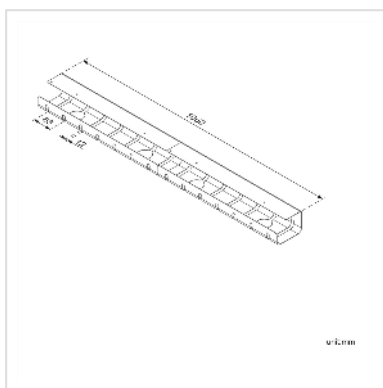

# ROLINE Canal de câbles, montage sous le bureau (2 pièces), noir

<b>Numéro d'article</b>	17.03.1303
<b>Constructeur</b>	ROLINE
<b>Référence constructeur</b>	17.03.1303
<b>EAN (pièce unique)</b>	7630049617636

## Pour un câblage propre sous les bureaux

- Très stable
- Mise en place très rapide
- Offre beaucoup de place pour les câbles
- Couleur: noir
- Comprend: 2 canaux de 530 x 110 x 80 mm

### Caractéristiques techniques

Constructeur	ROLINE
Groupe de produits	Meuble informatique
Types de produits	Pont pour câbles
Couleur	noir
Longueur	106 cm
Comprend	2 tunnels pour câbles, 530 x 110 x 80 mm
Hauteur	80 mm
Largeur	110 mm
Profondeur	1060 mm
Poids	2209.4 g
Hauteur du colis	100 mm

Largeur du colis	130 mm
Profondeur du colis	540 mm
Poids du paquet	2.5 kg