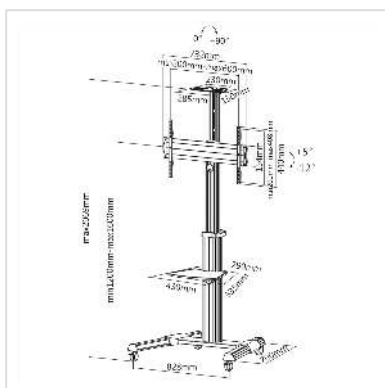

ROLINE Support LCD/TV sur roues, jusqu'à 50kg, argent

Numéro d'article	17.03.1260
Constructeur	ROLINE
Référence constructeur	17.03.1260
EAN (pièce unique)	7611990158621

roline
Designed for Professionals

Le support pour écran LCD sur roues est idéal pour un usage mobile d'écran de grande taille, lors de présentations ou dans les salles de classe.

- Poste pour écran à réglage télescopique en hauteur
- Fonction rotative de 0 à 90° pour un passage du mode paysage au mode portrait
- Un support pour webcam est compris dans la livraison
- Hauteur réglable: de 1200 à 1600 mm
- Inclinaison de +5° à -12° pour un angle de vue optimal
- Système de fermeture rapide pour un réglage en hauteur rapide et simple
- Avec étagère
- Gestion des câbles
- Socle très stable avec roulettes
- Compatible VESA jusqu'à 600x400
- Diagonale: de 37" à 70"
- Charge maximale supportée: 50 kg

Caractéristiques techniques

Constructeur	ROLINE
Groupe de produits	Bras pour écrans LCD

Types de produits	Support sur roues
Couleur	argent
Portance	50 kg
Nombre de points de pivot	2
Possibilité de réglage	Jauge à ressort réglable
Nombre de moniteurs	1
VESA 200 x 200 mm	oui
VESA 400 x 200 mm	oui
VESA 400 x 400 mm	oui
VESA 600 x 200 mm	oui
VESA 600 x 400 mm	oui
Groupe de matériaux	métal
Particularités techniques	Hauteur réglable de 1200 à 1600 mm
Hauteur	2069 mm
Largeur	828 mm
Profondeur	700 mm
Poids	20987.5 g
Hauteur du colis	270 mm
Largeur du colis	530 mm
Profondeur du colis	1150 mm
Poids du paquet	24 kg