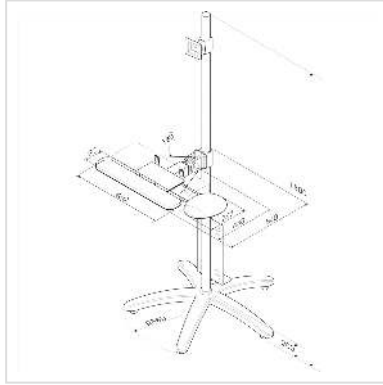

# ROLINE Support sur roues PC / LCD, 180 cm

<b>Numéro d'article</b>	17.03.1174
<b>Constructeur</b>	ROLINE
<b>Référence constructeur</b>	17.03.1174
<b>EAN (pièce unique)</b>	7611990185610

**roline**  
Designed for Professionals

- Permet un ajustement très flexible du PC et de l'écran LCD
- Hauteur optimale réglable par système de vérin à gaz
- Pour montage avec adaptateur VESA 75 (75x75mm) ou VESA 100 (100x100mm)
- Articulation pour l'écran (de 10 degrés vers le haut jusqu'à 25 degrés vers le bas)
- Repliage du support clavier/souris pour un gain de place
- Des sangles de fixation pour le PC permettent la mise en place d'ordinateurs de tailles différentes
- 3 roues sont blocables
- Hauteur: 180 cm

## Caractéristiques techniques

Constructeur	ROLINE
Groupe de produits	Bras pour écrans LCD
Types de produits	Support sur roues
Couleur	argent
Portance	30 kg
Nombre de points de pivot	Ecran: 2, Clavier/souris: 1

Fixation	sur roues
Possibilité de réglage	Jauge à ressort réglable
Inclinable	oui
Réglable en hauteur	oui
Nombre de moniteurs	1
VESA 75 x 75 mm	oui
VESA 100 x 100 mm	oui
Groupe de matériaux	métal
Hauteur	1800 mm
Largeur	460 mm
Profondeur	540 mm
Poids	20.37 kg
Hauteur du colis	270 mm
Largeur du colis	670 mm
Profondeur du colis	900 mm
Poids du paquet	25.948 kg