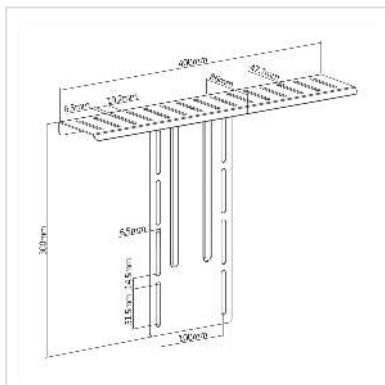

# ROLINE Étagère ALL-IN-ONE, compatible VESA

<b>Numéro d'article</b>	17.03.0034
<b>Constructeur</b>	ROLINE
<b>Référence constructeur</b>	17.03.0034
<b>EAN (pièce unique)</b>	7630049623590

**roline**  
Designed for Professionals

## Support pratique, à installer à l'arrière de votre écran - pour un poste de travail organisé et rangé !

- L'organisateur d'appareils ultime pour les écrans montés sur bras - parfait pour les réunions en ligne et le live-streaming.
- Caméras, microphones, projecteurs, webcams, peuvent être fixés sur la tablette, ce qui évite d'avoir à acheter plusieurs supports !
- Design peu encombrant : vous gagnez un espace de travail supplémentaire sur votre bureau
- Orientation vers l'avant ou l'arrière : flexibilité accrue lors du montage des appareils
- Plusieurs emplacements de rangement pour caméras, webcams, microphones, éclairage et autres.
- Réglage flexible de la hauteur : permet de satisfaire les différentes préférences des utilisateurs.

Matériau : Acier

Finition de surface : Revêtement en poudre

Couleur : Noir mat

Dimensions : 400 x 86 x 300mm

Compatible VESA : 100 x 100

Capacité de charge (totale) : < 3 kg

### Caractéristiques techniques

Constructeur ROLINE

Groupe de produits	accessoires écran/TV
Types de produits	Etagère
Couleur	noir
Portance	3 kg
Nombre de moniteurs	1
VESA 100 x 100 mm	oui
Groupe de matériaux	Acier
Hauteur	300 mm
Largeur	400 mm
Profondeur	86 mm
Poids	962.2 g
Hauteur du colis	30 mm
Largeur du colis	130 mm
Profondeur du colis	420 mm
Poids du paquet	1.2 kg