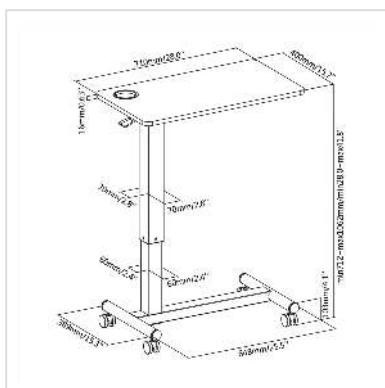

ROLINE Table d'appoint à vérin à gaz, réglable en hauteur, blanc

Numéro d'article	17.02.1549
Constructeur	ROLINE
Référence constructeur	17.02.1549
EAN (pièce unique)	7630049619937

roline
Designed for Professionals

La table d'appoint / poste de travail à ressort à gaz est réglable en hauteur selon les besoins et peut donc être utilisée de manière universelle et ergonomique.

Travaillez plus sainement ! L'alternance entre la position assise et la position debout est bénéfique pour votre colonne vertébrale. Avec la table d'appoint réglable en hauteur, vous pouvez désormais choisir entre les 2 !

- Max. Charge maximale : 7 kg
- Couleur : blanc
- Dimensions (H x L x P) : min. 71 cm / max. 106 cm x 71 cm x 40 cm
- Épaisseur du plateau de table 16 mm (mélamine)

Caractéristiques techniques

Constructeur	ROLINE
Groupe de produits	Meuble informatique
Types de produits	Station de travail PC
Couleur	blanc
conditions de livraison	en pièces détachées
Largeur plateau	70 cm
Profondeur plateau	40 cm
Hauteur plateau	16 mm
Hauteur	712 mm
Largeur	710 mm
Profondeur	400 mm
Poids	11936.1 g
Hauteur du colis	230 mm
Largeur du colis	470 mm
Profondeur du colis	780 mm
Poids du paquet	13.5 kg