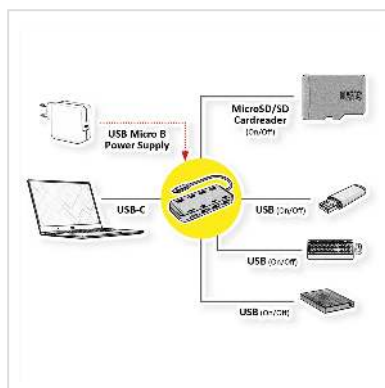

ROLINE Hub USB 3.2 Gen 1, 3 ports, type C, 1 port Cardreader

Numéro d'article	14.02.5059
Constructeur	ROLINE
Référence constructeur	14.02.5059
EAN (pièce unique)	7630049621503

Hub Slim USB 3.2 Gen 1 à 3 ports avec câble de connexion USB type C - pour connecter jusqu'à trois périphériques / périphériques de stockage à une tablette (par exemple Apple iPad Pro), Ultrabook, notebook / ordinateur portable ou PC via USB type C. Avec lecteur de carte pour connecter une carte micro SD. Chaque port peut être individuellement activé / désactivé.

- Hub USB 3.2 Gen 1 de type A à 3 ports avec des débits de données allant jusqu'à 5 Go/s
- Convient aux tablettes, Mac / MacBook, Ultrabooks, ordinateurs portables ou PC ayant USB type C
- Un port lecteur de carte Micro SD
- Convient aux périphériques tels qu'un clavier, une souris et une imprimante ou aux périphériques d'enregistrement tels que les clés USB et les disques durs externes
- Chaque port peut être activé et désactivé individuellement
- Alimentation via USB micro B

Caractéristiques techniques

Constructeur	ROLINE
Groupe de produits	hubs & concentrateurs

Types de produits	USB Hub
Couleur	noir
Longueur	0.15 m
Comprend	Hub
Raccordement PC	1x USB type C
Raccordement des appareils	3x USB type A, 1x Cardreader
Qualité de transmission	USB 3.2 Gen 1 SuperSpeed 5 Gbit/s (USB 3.1 Gen 1, USB 3.0)
Type de connecteur face 1	USB Type C (USB-C)
Genre du connecteur face 1	Mâle
Type de connecteur face 2	USB 3 Type A SD-Card-Slot MicroSD-Card-Slot
Genre du connecteur face 2	Femelle
Nombre de ports	4
Domaine d'emploi	externe
Matériel (boîtier)	Plastique
Dimensions (HxLxP)	15 x 105 x 44 mm
Alimentation nécessaire	non
Hauteur	15 mm
Largeur	105 mm
Profondeur	44 mm
Poids	46.6 g
Hauteur du colis	20 mm
Largeur du colis	100 mm
Profondeur du colis	50 mm
Poids du paquet	0.074 kg