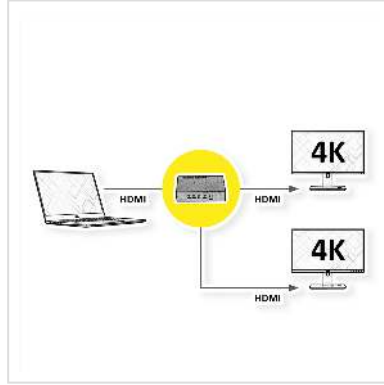

ROLINE Distributeur HDMI 4K, 2 ports

Numéro d'article	14.01.3585
Constructeur	ROLINE
Référence constructeur	14.01.3585
EAN (pièce unique)	7611990145911

roline
Designed for Professionals

2160p
UHD-1

4K

3D
capable

Ce distributeur permet de distribuer le signal vidéo d'une source vers 2 appareils à résolution 4K (à 60 Hz)

- Idéal pour les présentations et pour l'enseignement
- Raccordements: 1 entrée HDMI, 2 sorties HDMI
- Soutient le 480i, 480p, 720i, 720p, 1080i, 1080p, 2160p à 60 Hz
- Soutient le 3D
- Installation et utilisation très simples
- Ne nécessite aucun logiciel
- Alimentation: 5VDC, 2A

Caractéristiques techniques

Constructeur	ROLINE
Groupe de produits	Splitter et Sélecteur
Types de produits	Splitter HDMI vidéo
Couleur	noir
Comprend	Splitter, adaptateur secteur, mode d'emploi
Interface	HDMI

Entrées	1
Sorties	2
Entrées Vidéo	1 x HDMI F
Sortie Vidéo	2 x HDMI F
Résolution maximale (nom.)	3840 x 2160 @60Hz
Dimensions (HxLxP)	20 x 80 x 51 mm
Puissance de l'alimentation	5 VDC; 2A
Hauteur	20 mm
Largeur	80 mm
Profondeur	51 mm
Poids	107.2 g
Hauteur du colis	60 mm
Largeur du colis	130 mm
Profondeur du colis	170 mm
Poids du paquet	0.3 kg