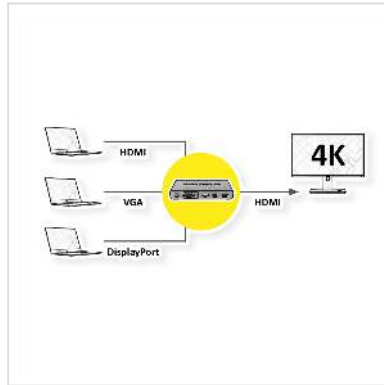

ROLINE Switch convertisseur HDMI/VGA/DP vers HDMI

Numéro d'article	14.01.3568
Constructeur	ROLINE
Référence constructeur	14.01.3568
EAN (pièce unique)	7611990150854

roline
Designed for Professionals

2160p
UHD-1

4K

Combinaison d'un convertisseur vidéo et d'un switch vidéo

- Ce switch convertisseur permet à 3 différents types de sources (HDMI / DP / VGA) de transmettre le signal audio et vidéo vers une sortie HDMI
- Idéal pour les applications Multimédia
- Soutient des résolutions allant jusqu'à 4K2K (HDMI ou DP 4096x2160 @60Hz), 1080p (VGA)
- Facile d'installation et d'usage
- La commutation entre les sources s'effectue: détection automatique / télécommande IR / bouton sur la face avant
- Affichage LED
- Adaptateur secteur (5VDC, 1A)

Caractéristiques techniques

Constructeur	ROLINE
Groupe de produits	Commutateurs vidéo
Types de produits	Switch vidéo HDMI
Couleur	noir
Interface	HDMI

Entrées	3
Sorties	1
Entrées Vidéo	HDMI / DP / VGA
Sortie Vidéo	HDMI
Résolution maximale (nom.)	4096x2160 @60Hz
Dimensions (HxLxP)	25 x 154 x 72 mm
Alimentation	5VDC, 1A
Hauteur	25 mm
Largeur	154 mm
Profondeur	72 mm
Poids	330.4 g
Hauteur du colis	75 mm
Largeur du colis	140 mm
Profondeur du colis	200 mm
Poids du paquet	0.6 kg