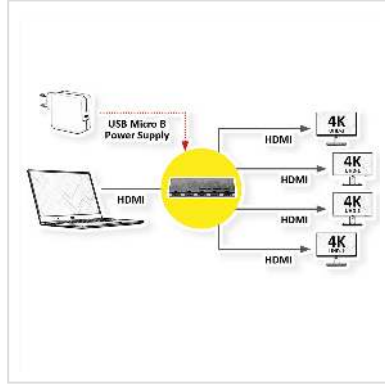

# ROLINE Distributeur HDMI, Ultra Slim, quadruple

<b>Numéro d'article</b>	14.01.3557
<b>Constructeur</b>	ROLINE
<b>Référence constructeur</b>	14.01.3557
<b>EAN (pièce unique)</b>	7630049621404

**roline**  
Designed for Professionals

**2160p**  
UHD-1

**4K**

**3D**  
capable

**Pour connecter jusqu'à quatre appareils compatibles HDMI (écran, projecteur, etc.)**

- Idéal pour les présentations et pour l'enseignement
- La même image est disponible sur 4 écrans HDMI simultanément
- Résolution maximale: 3840 x 2160 @60Hz
- Excellente qualité d'image
- Compatible HDCP 2.2/ 1.4

## Caractéristiques techniques

Constructeur	ROLINE
Groupe de produits	Splitter et Sélecteur
Types de produits	Splitter HDMI vidéo
Couleur	noir
Comprend	Splitter, mode d'emploi
Interface	HDMI
Entrées	1
Sorties	4

Entrées Vidéo	1 x HDMI F
Sortie Vidéo	4 x HDMI F
Résolution maximale	3840 x 2160 @60Hz (4K, UHD-1)
Hauteur	9 mm
Largeur	113 mm
Profondeur	40 mm
Poids	79.4 g
Hauteur du colis	10 mm
Largeur du colis	40 mm
Profondeur du colis	120 mm
Poids du paquet	0.1 kg