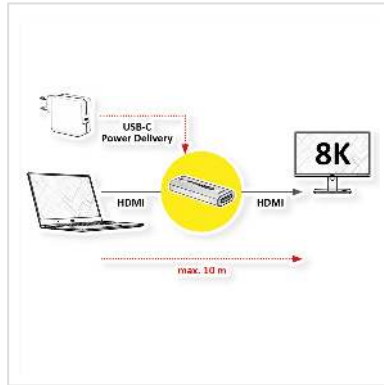

ROLINE Repeater HDMI, 8K60, 10m

Numéro d'article	14.01.3476
Constructeur	ROLINE
Référence constructeur	14.01.3476
EAN (pièce unique)	7630049628878

4320p
UHD-2

8K

Prolongateur HDMI pour créer une connexion point à point afin de réduire les coûts des applications nécessitant un seul périphérique d'entrée et de sortie HDMI sur de longues distances - avec une résolution jusqu'à 7680x4320 @60Hz !

- Idéal pour les applications d'affichage dans les salles de conférence, les salles de classe, les salles de formation, etc.
- Prolongez le signal HDMI jusqu'à 10/20 mètres
- Prise en charge des résolutions HDMI jusqu'à 7680x4320 @60Hz (Ultra HD 8K; compatible Full HD 4K)
- Conforme à HDCP 2.2 et DPCP
- Supporte 8K @60Hz (longueur max. : 5m in, 5m out); 4K 60Hz (longueur max. : 15m in, 5m out)
- Compatible avec les formats Audio DTS-HD / Dolby trueHD / DTS / Dolby AC3 / DSD
- Compatible HDTV
- Plug & Play
- Alimentation (5V2A) via USB PD avec câble de type C (NON fourni)

Caractéristiques techniques

Constructeur	ROLINE
Groupe de produits	Splitter et Sélecteur

Types de produits	Prolongateur HDMI
Couleur	gris
Comprend	Repeater HDMI, Guide d'installation rapide
Interface	HDMI
Distance maximale	10 m
Entrées Vidéo	DP
Sortie Vidéo	DP
Résolution maximale	7680 x 4320 @60Hz (8K, UHD-2)
Température de fonctionnement min.	-15 °C
Température de fonctionnement max.	45 °C
Hauteur	10 mm
Largeur	23 mm
Profondeur	60 mm
Poids	17 g
Hauteur du colis	20 mm
Largeur du colis	20 mm
Profondeur du colis	70 mm
Poids du paquet	0.02 kg