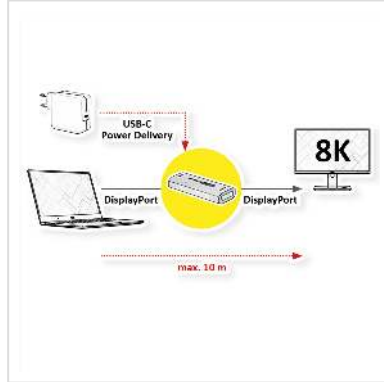

ROLINE Repeater DisplayPort, 8K60, 10m

Numéro d'article	14.01.3475
Constructeur	ROLINE
Référence constructeur	14.01.3475
EAN (pièce unique)	7630049628861

roline
Designed for Professionals

4320p

8K

Prolongateur DisplayPort pour créer une connexion point à point afin de réduire les coûts des applications nécessitant un seul périphérique d'entrée et de sortie DisplayPort sur de longues distances - avec une résolution jusqu'à 7680x4320 @60Hz !

- Idéal pour les applications d'affichage dans les salles de conférence, les salles de classe, les salles de formation, etc.
- Prolongez le signal DisplayPort jusqu'à 10 mètres
- Prise en charge des résolutions DisplayPort jusqu'à 8K @60Hz
- Conforme à la spécification DisplayPort v1.4, compatible avec DisplayPort v1.2
- Conforme à HDCP 2.2 et DPCP
- Supporte 8K 60Hz (longueur max. : 5m in, 5m out); 4K 60Hz (longueur max. : 10m in, 10m out)
- Compatible HDTV
- Plug & Play
- Alimentation (5V2A) via USB PD avec câble de type C (NON fourni)

Caractéristiques techniques

Constructeur	ROLINE
Groupe de produits	Splitter et Sélecteur

Types de produits	Prolongation DisplayPort
Couleur	gris
Comprend	Repeater DisplayPort, Guide d'installation rapide
Interface	DP
Distance maximale	10 m
Entrées Vidéo	DP
Sortie Vidéo	DP
Résolution maximale	7680 x 4320 @60Hz (8K, UHD-2)
Température de fonctionnement min.	-15 °C
Température de fonctionnement max.	45 °C
Hauteur	10 mm
Largeur	23 mm
Profondeur	60 mm
Poids	17 g
Hauteur du colis	20 mm
Largeur du colis	20 mm
Profondeur du colis	70 mm
Poids du paquet	0.02 kg