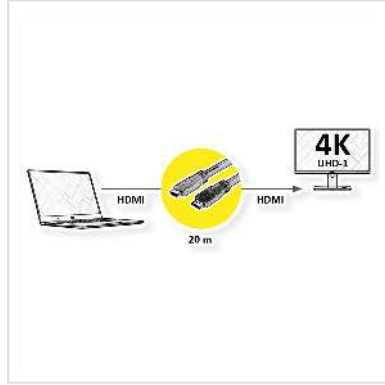

ROLINE Câble UHD HDMI 4K avec répéteur, 20 m

Numéro d'article	14.01.3455
Constructeur	ROLINE
Référence constructeur	14.01.3455
EAN (pièce unique)	7630049621343

roline
Designed for Professionals

Ce câble vous permet d'atteindre des résolutions allant jusqu'à 4K UHD (3840x2160) @ 60Hz à une distance de 20m entre la source et le récepteur ! Il est compatible 3D et transmet également les signaux audio.

- Distance entre le PC et l'écran jusqu'à 20 mètres
- Solution Hardware, pas de logiciel
- Répéteur de signal intégré dans le connecteur
- Ne nécessite pas d'alimentation externe
- La forme du Répéteur permet le passage dans les canaux de câbles
- Soutient le 3D

Caractéristiques techniques

Constructeur	ROLINE
Groupe de produits	Câble
Types de produits	Câble HDMI Ultra HD avec Ethernet
Couleur	noir
Longueur	20 m
Comprend	Câble avec repeater intégré

Qualité de transmission	HDMI Ultra High Speed (HDMI 2.0)
-------------------------	----------------------------------

Poids	1296.4 g
-------	----------

Hauteur du colis	100 mm
------------------	--------

Largeur du colis	150 mm
------------------	--------

Profondeur du colis	150 mm
---------------------	--------

Poids du paquet	1.4 kg
-----------------	--------