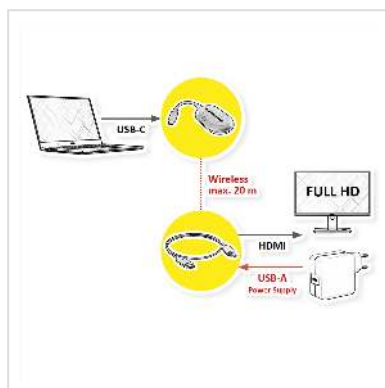

ROLINE Kit de dongle d'affichage P2P sans fil, Tx+Rx, Wireless USB-C vers HDMI, 1080p, 20 m

Numéro d'article	14.01.3418
Constructeur	ROLINE
Référence constructeur	14.01.3418
EAN (pièce unique)	7630049635289

roline
Designed for Professionals

2K

1080p
FULL HD

3D
capable

Le kit de dongles d'affichage P2P sans fil (émetteur + récepteur) permet la transmission sans fil du contenu de l'écran de votre ordinateur portable, tablette ou smartphone vers un moniteur, un projecteur ou un téléviseur. Grâce à la fonction Plug-and-Play simple, les systèmes de présentation peuvent être configurés rapidement et efficacement. La transmission Full HD garantit une qualité d'image claire et stable, idéale pour les salles de réunion et de conférence, les environnements de formation ou les applications d'affichage numérique.

- Le kit comprend un dongle émetteur avec connecteur USB Type-C et un dongle récepteur
- Le dongle émetteur avec connecteur USB Type-C (pour les appareils avec USB-C / DisplayPort Alt Mode) se connecte directement à l'appareil source
- Le dongle récepteur se présente sous la forme d'un câble (60 cm de long) avec une fiche HDMI (avec récepteur intégré) et une fiche USB de type A pour l'alimentation électrique (5 V CC)
- La technologie P2P garantit des connexions d'affichage fiables et sans interférences, idéales pour les présentations, les salles de conférence ou l'affichage numérique
- En cas de problèmes de connexion, il suffit d'appuyer sur le bouton de réinitialisation du dongle émetteur
- Connexion à l'ordinateur portable via USB type C (à condition que le mode DP Alt soit pris en charge)