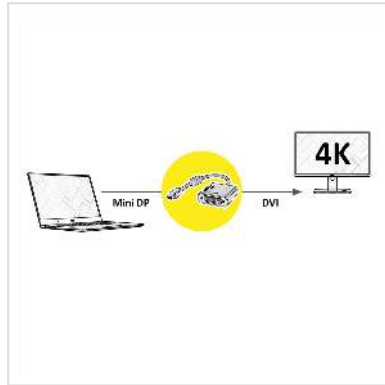

2160p

4K

ROLINE GOLD Adaptateur Mini DisplayPort-DVI-D, actif, version 1.2, DP-mâle vers DVI-D-femelle - Excellentes transmissions d'images en haute résolution pour le Home-cinéma.

- Vous voulez relier un câble DVI à votre carte graphique équipée d'un Mini DisplayPort?
- Cet adaptateur vous offre un port Mini DisplayPort mâle et un port DVI femelle.
- Remarque: l'adaptateur ne fonctionne que dans un sens: le DisplayPort doit être connecté à la source (carte graphique).

L'adaptateur ROLINE GOLD avec Mini DisplayPort-mâle et DVI-D-femelle permet le raccordement d'un câble DVI-D à une prise Mini DisplayPort femelle. On peut ainsi relier par exemple un PC ou une carte graphique à des périphériques tels que TV ou projecteur. Avec la version DP 1.2 de grands taux de rafraîchissement et de grandes profondeurs de couleurs sont rendus possibles.

L'adaptateur DP-DVI-D avec un petit câble offre une résolution allant à max. 3840x2160 Pixel - les formats vidéo en 4K2K, 3D et Full HD sont possibles. Le boîtier en plastique de grande qualité ainsi que les contacts sont dorés, offrant une transmission de signal améliorée et empêchant l'oxydation. L'adaptateur transmet les signaux audio et vidéo dans une qualité impeccable, sans perturbations ni pertes de données.

Les câbles sont vendus sous Blister élégant pour les revendeurs et le commerce de détail.

Caractéristiques techniques

Constructeur	ROLINE
Groupe de produits	Adaptateur, Termineur, Convertisseur
Types de produits	Adaptateur Mini DisplayPort vers DVI
Couleur	noir / or
Longueur	0.1 m
Comprend	1 x adaptateur ROLINE GOLD mini DisplayPort-DVI-D, actif, Version 1.2, mini DP M - DVI-D F, 24+1 Dual Link en Blister
Résolution maximale	3840 x 2160 @30Hz (4K, Full HD)
Raccordement face 1 (PC)	Mini DisplayPort mâle
Raccordement face 2 (Périphérie)	DVI femelle
Type de connecteur face 1	Mini DisplayPort
Genre du connecteur face 1	Mâle
Type de connecteur face 2	DVI-D 24+1, Dual-Link
Genre du connecteur face 2	Femelle