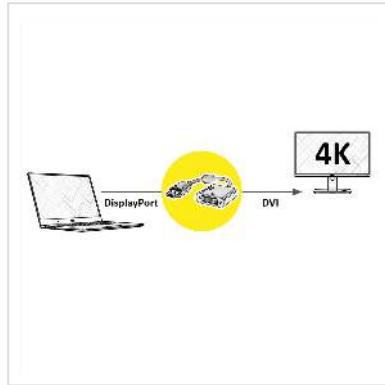

ROLINE GOLD 4K Adaptateur DisplayPort - DVI, DP M-DVI F, Retail Blister

Numéro d'article	12.88.3175
Constructeur	ROLINE
Référence constructeur	12.88.3175
EAN (pièce unique)	7611990141357

roline[®]
Designed for Professionals

2160p

4K

ROLINE GOLD Adaptateur DisplayPort-DVI-D, actif, version 1.2, DP-mâle vers DVI-D-femelle - Excellentes transmissions d'images en haute résolution pour le Home-cinéma.

- Vous voulez relier un câble DVI à votre carte graphique équipée d'un DisplayPort?
- Cet adaptateur vous offre un port DisplayPort mâle et un port DVI femelle.
- Remarque: l'adaptateur ne fonctionne que dans un sens: le DisplayPort doit être connecté à la source (carte graphique).

L'adaptateur ROLINE GOLD avec DisplayPort-mâle et DVI-D-femelle permet le raccordement d'un câble DVI-D à une prise DisplayPort femelle. On peut ainsi relier par exemple un PC ou une carte graphique à des périphériques tels que TV ou projecteur. Avec la version DP 1.2 de grands taux de rafraîchissement et de grandes profondeurs de couleurs sont rendus possibles.

L'adaptateur DP-DVI-D avec un petit câble offre une résolution allant à max. 3840x2160 Pixel - les formats vidéo en 4K2K, 3D et Full HD sont possibles. Le boîtier en plastique de grande qualité ainsi que les contacts sont dorés, offrant une transmission de signal améliorée et empêchant l'oxydation. L'adaptateur transmet les signaux audio et vidéo dans une qualité impeccable, sans perturbations ni pertes de données.