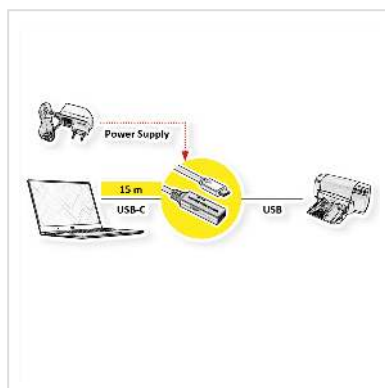

ROLINE Câble prolongateur USB 3.2 Gen 1 actif, Type A - C, noir, 15 m

Numéro d'article	12.04.1067
Constructeur	ROLINE
Référence constructeur	12.04.1067
EAN (pièce unique)	7630049628335

roline
Designed for Professionals

Câble d'extension USB 3.2 Gen 1 actif - pour des débits de données jusqu'à 5 Gbit/s sur une distance de 15m !

- Câble d'extension USB 3.0 / USB 3.2 Gen 1 actif de 15 mètres
- Connecteurs : type C mâle et type A femelle
- Pour les hubs, clés USB, disques durs externes, imprimantes ou autres périphériques qui doivent être connectés via USB
- Détermination automatique de la vitesse de transmission optimale
- Compatible avec USB 3.0 / USB 3.2 Gen 1, USB 2.0, USB 1.1
- Supporte des débits de données jusqu'à 5 Gbps
- Plug & play

Les câbles de la marque ROLINE se distinguent par des matériaux de grande qualité, une finition solide et des contacts enfichables parfaitement adaptés. La gaine de câble robuste et néanmoins flexible en PVC noir mat protège efficacement contre les dommages et les ruptures de câble. Les prises USB massives et caoutchoutées servent de protection fiable contre les pliures. Les fiches du câble sont adaptées à 100 % et s'insèrent parfaitement dans la prise de l'appareil de connexion. Les contacts dorés assurent en outre une meilleure transmission du signal.