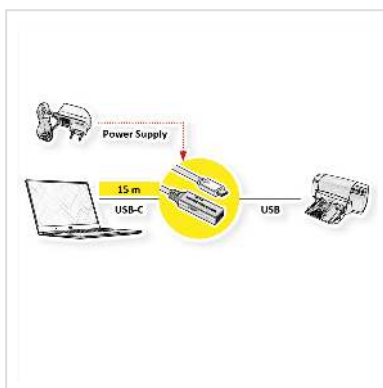

# ROLINE Câble prolongateur USB 3.2 Gen 1 actif, Type A - C, noir, 15 m

<b>Numéro d'article</b>	12.04.1067
<b>Constructeur</b>	ROLINE
<b>Référence constructeur</b>	12.04.1067
<b>EAN (pièce unique)</b>	7630049628335

## Câble d'extension USB 3.2 Gen 1 actif - pour des débits de données jusqu'à 5 Gbit/s sur une distance de 15m !

- Câble d'extension USB 3.0 / USB 3.2 Gen 1 actif de 15 mètres
- Connecteurs : type C mâle et type A femelle
- Pour les hubs, clés USB, disques durs externes, imprimantes ou autres périphériques qui doivent être connectés via USB
- Détermination automatique de la vitesse de transmission optimale
- Compatible avec USB 3.0 / USB 3.2 Gen 1, USB 2.0, USB 1.1
- Supporte des débits de données jusqu'à 5 Gbps
- Plug & play

Les câbles de la marque ROLINE se distinguent par des matériaux de grande qualité, une finition solide et des contacts enfichables parfaitement adaptés. La gaine de câble robuste et néanmoins flexible en PVC noir mat protège efficacement contre les dommages et les ruptures de câble. Les prises USB massives et caoutchoutées servent de protection fiable contre les pliures. Les fiches du câble sont adaptées à 100 % et s'insèrent parfaitement dans la prise de l'appareil de connexion. Les contacts dorés assurent en outre une meilleure transmission du signal.