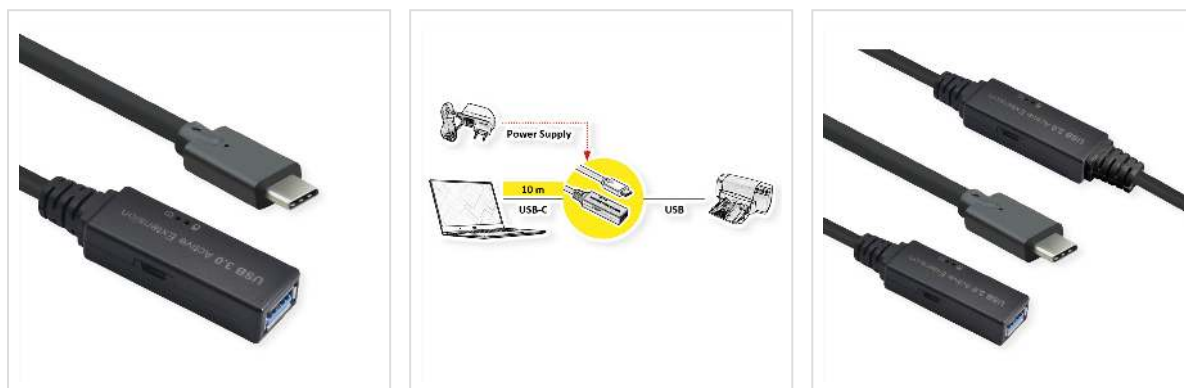

ROLINE Câble prolongateur USB 3.2 Gen 1 actif, Type A - C, noir, 10 m

Numéro d'article	12.04.1066
Constructeur	ROLINE
Référence constructeur	12.04.1066
EAN (pièce unique)	7630049628328

roline
Designed for Professionals

Câble d'extension USB 3.2 Gen 1 actif - pour des débits de données jusqu'à 5 Gbit/s sur une distance de 10m !

- Câble d'extension USB 3.0 / USB 3.2 Gen 1 actif de 10 mètres
- Connecteurs : type C mâle et type A femelle
- Pour les hubs, clés USB, disques durs externes, imprimantes ou autres périphériques qui doivent être connectés via USB
- Détermination automatique de la vitesse de transmission optimale
- Compatible avec USB 3.0 / USB 3.2 Gen 1, USB 2.0, USB 1.1
- Supporte des débits de données jusqu'à 5 Gbps
- Plug & play

Les câbles de la marque ROLINE se distinguent par des matériaux de grande qualité, une finition solide et des contacts enfichables parfaitement adaptés. La gaine de câble robuste et néanmoins flexible en PVC noir mat protège efficacement contre les dommages et les ruptures de câble. Les prises USB massives et caoutchoutées servent de protection fiable contre les pliures. Les fiches du câble sont adaptées à 100 % et s'insèrent parfaitement dans la prise de l'appareil de connexion. Les contacts dorés assurent en outre une meilleure transmission du signal.