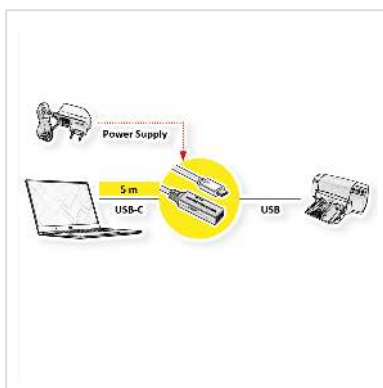

# ROLINE Câble prolongateur USB 3.2 Gen 1 actif, Type A - C, noir, 5 m

<b>Numéro d'article</b>	12.04.1065
<b>Constructeur</b>	ROLINE
<b>Référence constructeur</b>	12.04.1065
<b>EAN (pièce unique)</b>	7630049628311

## Câble d'extension USB 3.2 Gen 1 actif - pour des débits de données jusqu'à 5 Gbit/s sur une distance de 5m !

- Câble d'extension USB 3.0 / USB 3.2 Gen 1 actif de 5 mètres
- Connecteurs : type C mâle et type A femelle
- Pour les hubs, clés USB, disques durs externes, imprimantes ou autres périphériques qui doivent être connectés via USB
- Détermination automatique de la vitesse de transmission optimale
- Compatible avec USB 3.0 / USB 3.2 Gen 1, USB 2.0, USB 1.1
- Supporte des débits de données jusqu'à 5 Gbps
- Plug & play

Les câbles de la marque ROLINE se distinguent par des matériaux de grande qualité, une finition solide et des contacts enfichables parfaitement adaptés. La gaine de câble robuste et néanmoins flexible en PVC noir mat protège efficacement contre les dommages et les ruptures de câble. Les prises USB massives et caoutchoutées servent de protection fiable contre les pliures. Les fiches du câble sont adaptées à 100 % et s'insèrent parfaitement dans la prise de l'appareil de connexion. Les contacts dorés assurent en outre une meilleure transmission du signal.