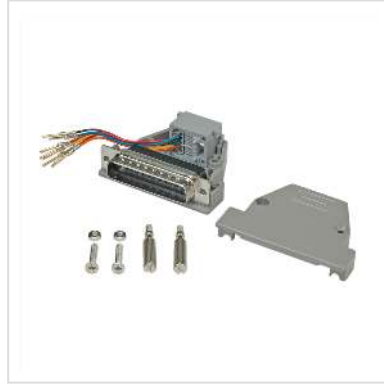

ROLINE DB25 mâle-RJ45 femelle 8P / 8C 8 fils

Numéro d'article	12.03.8025
Constructeur	ROLINE
Référence constructeur	12.03.8025
EAN (pièce unique)	7611990110889

- Montage simplifié des câbles série grâce à la modularité des connecteurs RJ45
- On utilise deux adaptateurs, un de chaque côté, qui sont reliés par un câble tél. standard de 4, 6 ou 8 fils

Caractéristiques techniques

Constructeur	ROLINE
Groupe de produits	Adaptateur, Termineur, Convertisseur
Types de produits	Adaptateur RS232 - RJ45
Couleur	gris
Raccordement face 1 (PC)	DB 25 mâle
Raccordement face 2 (Périphérie)	RJ45 femelle
Type de connecteur face 1	D-Sub 25 pôles (DB-25)
Genre du connecteur face 1	Mâle
Type de connecteur face 2	RJ-45 (8P8C)

Genre du connecteur face 2	Femelle
Domaine d'emploi	externe
Hauteur	15 mm
Largeur	40 mm
Profondeur	45 mm
Poids	30.4 g
Hauteur du colis	30 mm
Largeur du colis	70 mm
Profondeur du colis	130 mm
Poids du paquet	0.041 kg