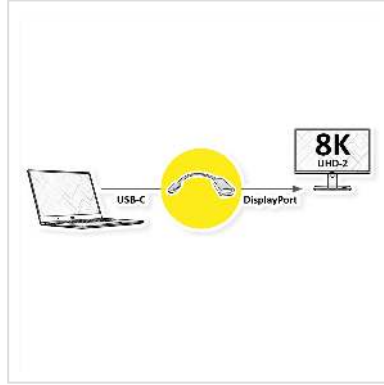

ROLINE Adaptateur Type C - DP, M/F, 8K60

Numéro d'article	12.03.3235
Constructeur	ROLINE
Référence constructeur	12.03.3235
EAN (pièce unique)	7630049640856

roline
Designed for Professionals

Connectez un écran ou un projecteur doté d'une interface DisplayPort à votre MacBook, Ultrabook, ordinateur portable ou PC équipé d'un port USB Type-C, avec une résolution maximale de 7680 x 4320 à 60 Hz !

- Câble adaptateur USB 3.1 de type C à DP
- Cet adaptateur permet d'afficher le contenu de l'écran de votre équipement DP en mode miroir ou étendu
- Design compact
- Ne nécessite aucun adaptateur secteur
- Raccordements: DP femelle et Type C mâle
- Longueur de câble: environ 13 cm

Remarque: Prise en charge du "mode alternatif (DP Alt Mode)" requise

Caractéristiques techniques

Constructeur	ROLINE
Groupe de produits	Adaptateur, Termineur, Convertisseur
Types de produits	Adaptateur USB-HDMI
Couleur	noir
Longueur	0.23 m
Résolution maximale	7680 x 4320 @60Hz (8K, UHD-2)

Raccordement face 1 (PC)	Type C mâle
Raccordement face 2 (Périphérie)	DP femelle
Type de connecteur face 1	USB Type C (USB-C)
Genre du connecteur face 1	Mâle
Type de connecteur face 2	DisplayPort
Genre du connecteur face 2	Femelle
Domaine d'emploi	externe
Matériel	ABS et PVC
Poids	17 g
Hauteur du colis	10 mm
Largeur du colis	20 mm
Profondeur du colis	60 mm
Poids du paquet	0.02 kg