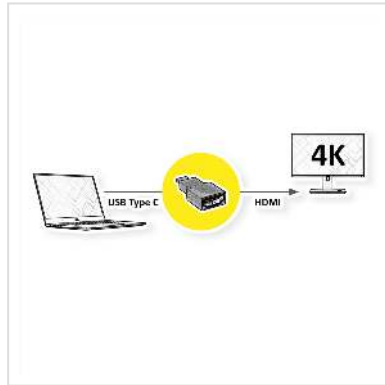

ROLINE Adaptateur Type C - HDMI, M/F, gris

Numéro d'article	12.03.3224
Constructeur	ROLINE
Référence constructeur	12.03.3224
EAN (pièce unique)	7630049616264

roline
Designed for Professionals

Connectez un téléviseur, un moniteur ou un projecteur via HDMI à votre MacBook, Ultrabook, notebook/ordinateur portable, PC ou appareil mobile avec connexion USB Type C - à des résolutions jusqu'à 3840x2160 @30Hz!

- USB 3.1 / USB 3.2 Gen 2 Type C vers adaptateur de HDMI
- Pour dupliquer ou étendre votre écran vers un téléviseur, un moniteur ou un beamer/projecteur
- Résolution maximale: 3840x2160 @30Hz
- Adaptateur enfichable avec facteur de forme minimal et boîtier en aluminium massif gris
- Aucune alimentation électrique supplémentaire n'est nécessaire
- Connexions: Prise HDMI et connecteur USB type C

Remarque: Prise en charge du "mode alternatif (DP Alt Mode)" requise

Caractéristiques techniques

Constructeur	ROLINE
Groupe de produits	Adaptateur, Termineur, Convertisseur
Types de produits	Adaptateur USB-HDMI
Couleur	gris
Comprend	adaptateur enfichable
Résolution maximale	3840 x 2160 @30Hz (4K, Full HD)
Raccordement face 1 (PC)	Type C mâle

Raccordement face 2 (Périphérie)	HDMI femelle
Type de connecteur face 1	USB Type C (USB-C)
Genre du connecteur face 1	Mâle
Type de connecteur face 2	HDMI Type A
Genre du connecteur face 2	Femelle
Domaine d'emploi	externe
Hauteur	17.35 mm
Largeur	8.3 mm
Profondeur	37.85 mm
Poids	12.5 g
Hauteur du colis	20 mm
Largeur du colis	20 mm
Profondeur du colis	20 mm
Poids du paquet	0.02 kg