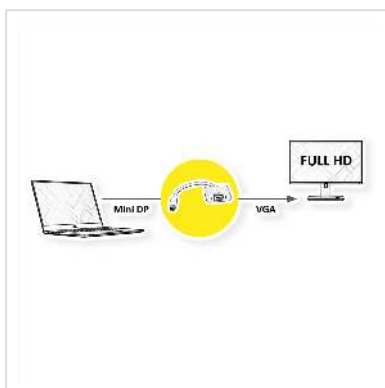

ROLINE Adaptateur Mini DisplayPort-VGA, MiniDP M - VGA F

Numéro d'article	12.03.3125
Constructeur	ROLINE
Référence constructeur	12.03.3125
EAN (pièce unique)	7611990195015

roline
Designed for Professionals

2K

1080p
FULL HD

Adaptateur de câble Mini DisplayPort vers VGA pour connecter une carte graphique avec Mini DP à un moniteur avec connecteur VGA - avec une résolution allant jusqu'à 1920x1080 / 1920x1200 @60Hz!

- Vous voulez relier un écran VGA à votre carte graphique équipée d'un Mini DisplayPort?
- Cet adaptateur vous offre un port Mini DisplayPort mâle et un port VGA femelle.
- Remarque: l'adaptateur ne fonctionne que dans un sens: le DisplayPort doit être connecté à la source (carte graphique).

Caractéristiques techniques

Constructeur	ROLINE
Groupe de produits	Adaptateur, Termineur, Convertisseur
Types de produits	Adaptateur Mini DisplayPort-VGA
Couleur	blanc

Longueur	0.1 m
Résolution maximale	1920 x 1080 / 1920 x 1200 @60Hz (2K, Full HD)
Raccordement face 1 (PC)	Mini DisplayPort mâle
Raccordement face 2 (Périphérie)	VGA femelle
Type de connecteur face 1	Mini DisplayPort
Genre du connecteur face 1	Mâle
Type de connecteur face 2	HD D-Sub 15 pôles (HD-15), VGA
Genre du connecteur face 2	Femelle
Actif / Passif	actif
Domaine d'emploi	externe
Poids	26.2 g
Hauteur du colis	20 mm
Largeur du colis	100 mm
Profondeur du colis	200 mm
Poids du paquet	0.04 kg