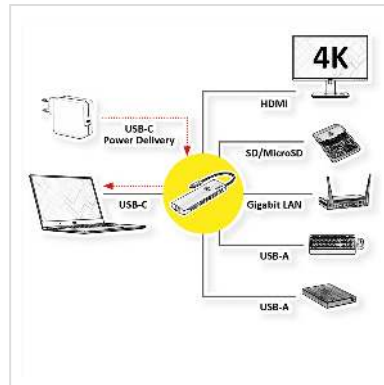

ROLINE Station d'accueil USB 3.2 Gen 2 type C multiports, HDMI 4K60, USB 3.2 Gen2, USB-C PD, LAN, SD-Card Reader

Numéro d'article	12.02.1126
Constructeur	ROLINE
Référence constructeur	12.02.1126
EAN (pièce unique)	7630049635609

roline
Designed for Professionals

La station d'accueil USB Type-C fournit à votre MacBook, Ultrabook, ordinateur portable ou notebook un port HDMI compatible 4K, ainsi que 2 ports USB 3.2 Gen 2 (taux de transfert de données jusqu'à 10 Gbit/s), 1 port USB Type-C PD (Power Delivery), 1 port Gigabit Ethernet et un lecteur de carte SD/Micro SD !

- Plug & Play
- Boîtier en aluminium gris foncé
- Interrupteur marche/arrêt bleu éclairé pour le port HDMI
- Station d'accueil multiports avec port HDMI permettant d'étendre ou de dupliquer un écran sur un autre moniteur, téléviseur ou projecteur
- Résolution HDMI max. : 3840 x 2160 à 60 Hz
- Le câble peut être rangé dans la station d'accueil lorsqu'il n'est pas utilisé pour former une boucle (pour le transport)
- Débit USB max. : 10 Gbit/s
- Configuration requise : Windows 7/8/10 ou macOS X 10.2 et versions ultérieures

Ports pour périphériques :

- 1 sortie vidéo HDMI 4K : dupliquez ou étendez votre écran sur un téléviseur, un moniteur ou un projecteur.
- 2 ports USB 3.2 Gen 2 Type A (débits de transfert jusqu'à 10 Gbit/s), pour connecter claviers/souris, disques durs/SSD USB, etc.
- 1 port PD Type C (Power Delivery, max. 100 W)
- 1 port RJ45 pour Gigabit Ethernet
- Lecteur de cartes SD/Micro SD