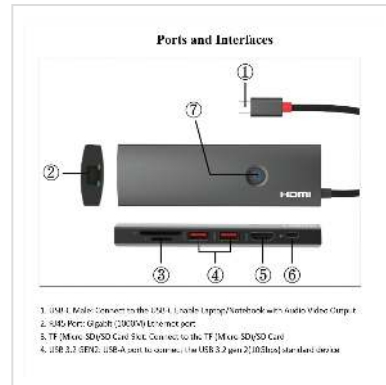

ROLINE Station d'accueil USB 3.2 Gen 2 type C multiports, HDMI 4K60, USB 3.2 Gen2, USB-C PD, LAN, SD-Card Reader

Numéro d'article	12.02.1126
Constructeur	ROLINE
Référence constructeur	12.02.1126
EAN (pièce unique)	7630049635609

roline
Designed for Professionals

La station d'accueil USB Type-C fournit à votre MacBook, Ultrabook, ordinateur portable ou notebook un port HDMI compatible 4K, ainsi que 2 ports USB 3.2 Gen 2 (taux de transfert de données jusqu'à 10 Gbit/s), 1 port USB Type-C PD (Power Delivery), 1 port Gigabit Ethernet et un lecteur de carte SD/Micro SD !

Ports pour périphériques :

- 1 sortie vidéo HDMI 4K : dupliquez ou étendez votre écran sur un téléviseur, un moniteur ou un projecteur.
- 2 ports USB 3.2 Gen 2 Type A (débits de transfert jusqu'à 10 Gbit/s), pour connecter claviers/souris, disques durs/SSD USB, etc.
- 1 port PD Type C (Power Delivery, max. 100 W)
- 1 port RJ45 pour Gigabit Ethernet
- Lecteur de cartes SD/Micro SD

Caractéristiques techniques

Constructeur	ROLINE
Groupe de produits	Adaptateur, Termineur, Convertisseur
Types de produits	Station d'accueil
Couleur	gris
Comprend	Docking Station
Qualité de transmission	HDMI Ultra High Speed (HDMI 2.0)
Résolution maximale	3840 x 2160 @60Hz (4K, UHD-1)
Raccordement face 1 (PC)	USB-C
Raccordement face 2 (Périphérie)	2x USB 3.2 Gen 2 F, 1x HDMI F, 1x Gigabit Ethernet F, 1x USB C, 1x PD, 1x SD/TF
Type de connecteur face 1	USB Type C (USB-C)
Genre du connecteur face 1	Mâle
Type de connecteur face 2	HDMI Type A USB 3 Type A USB 3 Type A USB Type C PD (Power Delivery) RJ-45 SD-Card-Slot MicroSD-Card-Slot
Genre du connecteur face 2	Femelle
Couleur (câble)	noir
Domaine d'emploi	externe
Matériel	Aluminium
Particularités techniques	Avec fonction d'écran marche/arrêt à une touche