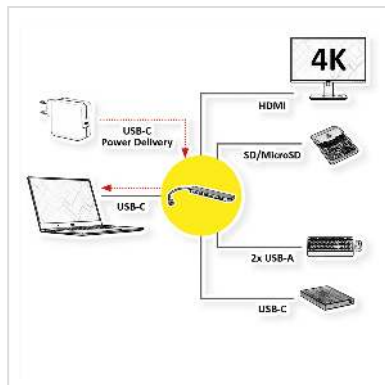

ROLINE Station d'accueil USB type C, HDMI 4K, 1x USB2.0 (A), 2x USB3.2 Gen1 (A+C), 1x PD, SD/MicroSD

Numéro d'article	12.02.1122
Constructeur	ROLINE
Référence constructeur	12.02.1122
EAN (pièce unique)	7630049628441

roline
Designed for Professionals

La station d'accueil avec connexion USB type C alimente votre MacBook, Ultrabook, Notebook ou votre ordinateur portable avec une connexion HDMI compatible 4K, ainsi que 2x USB (1x USB2.0 / 1x USB 3.2 Gen 1) type A, 1x USB 3.2 Gen 1 type C, 1x lecteur de carte SD/MicroSD, 1x USB type C PD (Power Delivery) !

- Plug & Play
- Boîtier en aluminium gris "espace"
- Station d'accueil multiport avec connexion HDMI, permet l'extension d'un écran ou la mise en miroir vers un autre écran, téléviseur ou projecteur
- Résolution max.: 3840x2160 à 60Hz
- Design compact et plat

Caractéristiques techniques	
Constructeur	ROLINE
Groupe de produits	Adaptateur, Termineur, Convertisseur
Types de produits	Station d'accueil Notebook
Couleur	gris
Longueur	0.15 m
Comprend	Station d'accueil
Résolution maximale	3840 x 2160 @60Hz (4K, UHD-1)
Raccordement face 1 (PC)	USB-C
Raccordement face 2 (Périphérie)	2x USB 3.2 Gen 1 F (A + C), 1x USB 2.0 (A) 1x HDMI F, 1x Card Reader, 1x PD
Type de connecteur face 1	USB Type C (USB-C)
Genre du connecteur face 1	Mâle
Type de connecteur face 2	USB 3 Type A USB 2.0 Type A USB Type C (USB-C) USB Type C PD (Power Delivery) HDMI Type A SD-Card-Slot MicroSD-Card-Slot
Genre du connecteur face 2	Femelle
Matériel	Aluminium
Hauteur	10 mm