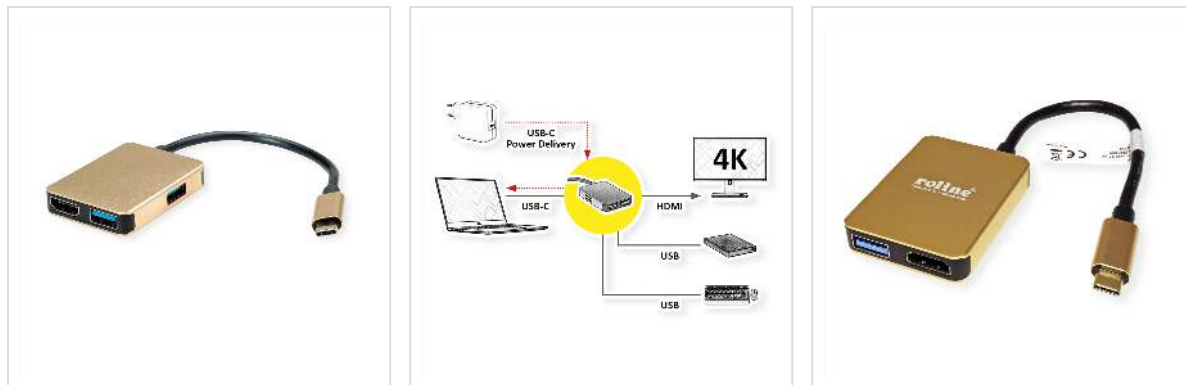

ROLINE GOLD Station d'accueil USB type C, 4K HDMI, 2 ports USB 3.2 Gen 1, 1x USB type C PD (Power Delivery)

Numéro d'article	12.02.1120
Constructeur	ROLINE
Référence constructeur	12.02.1120
EAN (pièce unique)	7630049617704

roline
Designed for Professionals

La station d'accueil pour Macbooks, Ultrabooks ou ordinateurs portables fournit une connexion rapide et facile aux périphériques de travail que vous utilisez tous les jours, y compris un connecteur HDMI, qui vous permet une résolution maximale allant jusqu' à 3840x2160 @30Hz !

- Boîtier en aluminium doré
- Design étroit et plat
- Tresse en nylon doré noir autour du câble
- Plaques de blindage et contacts dorés pour une transmission fiable du signal

Connexion à l'appareil mobile:

déjà connues a été modifiée en USB 3.2 Gen 1 (anciennement USB 3.0 / USB 3.1 Gen 1) ou USB 3.2 Gen 2 (anciennement USB 3.1 / USB 3.1 Gen 2).

Caractéristiques techniques

Constructeur	ROLINE
Groupe de produits	Adaptateur, Termineur, Convertisseur
Types de produits	Station d'accueil Notebook
Couleur	noir / or
Comprend	Docking Station
Résolution maximale	3840 x 2160 @30Hz (4K, Full HD)
Raccordement face 1 (PC)	USB-C
Raccordement face 2 (Périphérie)	1x HDMI, 3x USB 3.0 / USB 3.2 Gen 1 Type A, 1x lecteur de carte SD/TF, 1x USB Type C PD
Type de connecteur face 1	USB Type C (USB-C)
Genre du connecteur face 1	Mâle
Type de connecteur face 2	HDMI Type A USB 3 Type A USB Type C PD (Power Delivery)
Genre du connecteur face 2	Femelle
Domaine d'emploi	externe
Poids	33.7 g
Hauteur du colis	10 mm
Largeur du colis	50 mm
Profondeur du colis	50 mm
Poids du paquet	0.025 kg