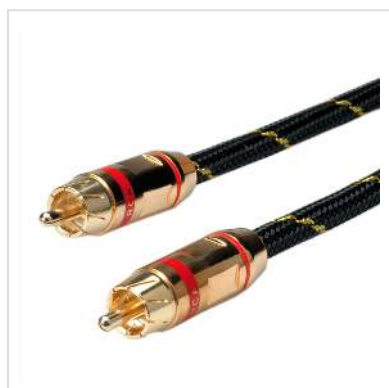

# ROLINE GOLD Câble de raccordement RCA simplex M / M, rouge, Retail Blister, 2,5 m

<b>Numéro d'article</b>	11.88.4231
<b>Constructeur</b>	ROLINE
<b>Référence constructeur</b>	11.88.4231
<b>EAN (pièce unique)</b>	7611990143306

**ROLINE GOLD Câbles: Câble de très haute qualité, doublement blindé. Manteau extérieur en Nylon renforcé pour un meilleur maintien du câble.**

- Connecteurs dorés
- Manteau extérieur en Nylon renforcé pour un meilleur maintien du câble
- Couleur: noir/or

## **ROLINE GOLD - Top qualité sans compromis !**

Les câbles de qualité ROLINE GOLD sont équipés de boîtiers connecteurs de haute qualité et de contacts dorés à double blindage pour une meilleure qualité de signal, même en cas de cycles de connexions élevés. Le manteau extérieur renforcé de nylon en or/noir procure une meilleure stabilité et donne au câble un look époustouflant.

### **Caractéristiques techniques**

Constructeur	ROLINE
Groupe de produits	Câble
Types de produits	Câble de raccordement Cinch
Couleur	noir / or
Longueur	2.5 m

Connecteur face 1	Cinch mâle
Connecteur face 2	Cinch mâle
Type de connecteur face 1	Cinch (RCA)
Genre du connecteur face 1	Mâle
Type de connecteur face 2	Cinch (RCA)
Genre du connecteur face 2	Mâle
Domaine d'emploi	externe
Blindage du câble	blindé
Construction du câble	simplex
Poids	120 g
Hauteur du colis	40 mm
Largeur du colis	130 mm
Profondeur du colis	190 mm
Poids du paquet	0.16 kg