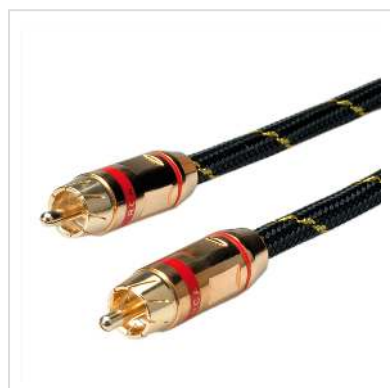

ROLINE GOLD Câble de raccordement RCA simplex M / M, rouge, Retail Blister, 2,5 m

Numéro d'article	11.88.4231
Constructeur	ROLINE
Référence constructeur	11.88.4231
EAN (pièce unique)	7611990143306

ROLINE GOLD Câbles: Câble de très haute qualité, doublement blindé. Manteau extérieur en Nylon renforcé pour un meilleur maintien du câble.

- Connecteurs dorés
- Manteau extérieur en Nylon renforcé pour un meilleur maintien du câble
- Couleur: noir/or

ROLINE GOLD - Top qualité sans compromis !

Les câbles de qualité ROLINE GOLD sont équipés de boîtiers connecteurs de haute qualité et de contacts dorés à double blindage pour une meilleure qualité de signal, même en cas de cycles de connexions élevés. Le manteau extérieur renforcé de nylon en or/noir procure une meilleure stabilité et donne au câble un look époustouflant.

Les câbles sont vendus sous Blister élégant pour les revendeurs et le commerce de détail.

Caractéristiques techniques

Constructeur	ROLINE
Groupe de produits	Câble
Types de produits	Câble de raccordement Cinch
Couleur	noir / or

Longueur	2.5 m
Connecteur face 1	Cinch mâle
Connecteur face 2	Cinch mâle
Type de connecteur face 1	Cinch (RCA)
Genre du connecteur face 1	Mâle
Type de connecteur face 2	Cinch (RCA)
Genre du connecteur face 2	Mâle
Domaine d'emploi	externe
Blindage du câble	blindé
Construction du câble	simplex
Poids	120 g
Hauteur du colis	30 mm
Largeur du colis	120 mm
Profondeur du colis	190 mm
Poids du paquet	0.158 kg