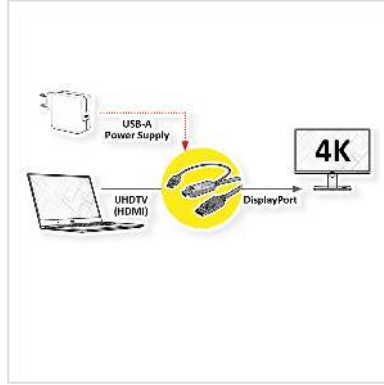

ROLINE Câble UHDTV - DisplayPort, M/M, noir, 2 m

Numéro d'article	11.04.5992
Constructeur	ROLINE
Référence constructeur	11.04.5992
EAN (pièce unique)	7630049619494

roline
Designed for Professionals

4K

Câble UHDTV vers DisplayPort pour transférer le contenu de votre carte graphique (HDMI) vers votre téléviseur (DisplayPort) - avec une qualité jusqu' à 3840x2160 @60Hz, y compris la transmission audio !

- UHDTV (HDMI) est le standard pour la transmission vidéo numérique dans le secteur TV/multimédia pour par exemple: connexion d'un appareil de lecture avec connexion HDMI à un téléviseur avec interface DisplayPort.
- Câble avec un port UHDTV et un port DisplayPort.
- Remarque: Un câble UHDTV - DisplayPort ne peut être utilisé que dans un seul sens: le connecteur UHDTV ne peut être utilisé que du côté de la source de données (par ex. carte graphique).

Câble HDMI ROLINE avec connecteur Displayport pour connecter un ordinateur portable, un PC ou une carte graphique à un téléviseur ou un projecteur (connecteur DP) - transmissions d'écran en qualité 4K haute résolution.

reproduction d'image et de son de haute qualité sur le dispositif d'affichage en haute résolution.

Caractéristiques techniques

Constructeur	ROLINE
Groupe de produits	Câble
Types de produits	Câble UHDTV - DP
Couleur	noir
Longueur	2 m
Qualité de transmission	DisplayPort v1.2
Résolution maximale	3840 x 2160 @60Hz (4K, UHD-1)
Connecteur face 1	HDMI mâle
Connecteur face 2	DisplayPort mâle
Type de connecteur face 1	HDMI Type A
Genre du connecteur face 1	Mâle
Type de connecteur face 2	DisplayPort
Genre du connecteur face 2	Mâle
Domaine d'emploi	externe
Blindage du câble	blindé
Poids	102.3 g
Hauteur du colis	20 mm
Largeur du colis	120 mm
Profondeur du colis	120 mm
Poids du paquet	0.137 kg