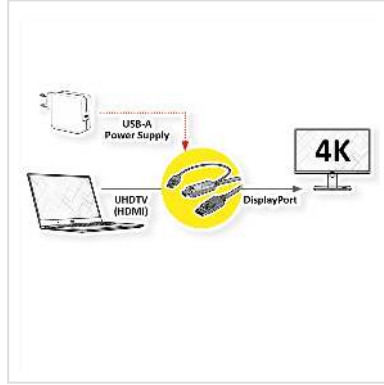

ROLINE Câble UHDTV - DisplayPort, M/M, noir, 1 m

Numéro d'article	11.04.5991
Constructeur	ROLINE
Référence constructeur	11.04.5991
EAN (pièce unique)	7630049619487

roline
Designed for Professionals

4K

Câble UHDTV vers DisplayPort pour transférer le contenu de votre carte graphique (HDMI) vers votre téléviseur (DisplayPort) - avec une qualité jusqu' à 3840x2160 @60Hz, y compris la transmission audio !

- UHDTV (HDMI) est le standard pour la transmission vidéo numérique dans le secteur TV/multimédia pour par exemple: connexion d'un appareil de lecture avec connexion HDMI à un téléviseur avec interface DisplayPort.
- Câble avec un port UHDTV et un port DisplayPort.
- Remarque: Un câble UHDTV - DisplayPort ne peut être utilisé que dans un seul sens: le connecteur UHDTV ne peut être utilisé que du côté de la source de données (par ex. carte graphique).

Câble HDMI ROLINE avec connecteur Displayport pour connecter un ordinateur portable, un PC ou une carte graphique à un téléviseur ou un projecteur (connecteur DP) - transmissions d'écran en qualité 4K haute résolution.

reproduction d'image et de son de haute qualité sur le dispositif d'affichage en haute résolution.

Caractéristiques techniques

Constructeur	ROLINE
Groupe de produits	Câble
Types de produits	Câble UHDTV - DP
Couleur	noir
Longueur	1 m
Qualité de transmission	DisplayPort v1.2
Résolution maximale	3840 x 2160 @60Hz (4K, UHD-1)
Connecteur face 1	HDMI mâle
Connecteur face 2	DisplayPort mâle
Type de connecteur face 1	HDMI Type A
Genre du connecteur face 1	Mâle
Type de connecteur face 2	DisplayPort
Genre du connecteur face 2	Mâle
Domaine d'emploi	externe
Blindage du câble	blindé
Poids	65.2 g
Hauteur du colis	20 mm
Largeur du colis	100 mm
Profondeur du colis	100 mm
Poids du paquet	0.1 kg