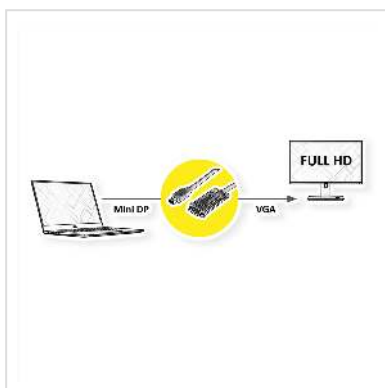

ROLINE Câble Mini DisplayPort-VGA, MiniDP M - VGA M, noir, 5 m

| | |
|------------------------|---------------|
| Numéro d'article | 11.04.5979 |
| Constructeur | ROLINE |
| Référence constructeur | 11.04.5979 |
| EAN (pièce unique) | 7630049617421 |

roline
Designed for Professionals

2K

Câble Mini DisplayPort vers VGA pour connecter une carte graphique Mini DP à un écran VGA - avec une résolution allant jusqu'à 1920x1080 @60Hz!

- Pour connecter une carte graphique avec connecteur Mini DisplayPort à un moniteur VGA
- Supporte des résolutions maximales allant jusqu'à 1920x1080 @60Hz
- Les mécanismes de verrouillage de VGA empêchent les fiches de glisser hors de la source/affichage et sécurisent la connexion.
- Connecteurs: Mini DisplayPort mâle et VGA mâle

• Remarque: Le câble Mini DisplayPort-VGA ne fonctionne que dans un seul sens: le connecteur Mini DisplayPort doit être connecté au périphérique source (par ex. carte graphique)

Caractéristiques techniques

| | |
|----------------------------|---|
| Longueur | 5 m |
| Résolution maximale | 1920 x 1080 / 1920 x 1200 @60Hz (2K, Full HD) |
| Type de connecteur face 1 | Mini DisplayPort |
| Genre du connecteur face 1 | Mâle |
| Type de connecteur face 2 | HD D-Sub 15 pôles (HD-15), VGA |
| Genre du connecteur face 2 | Mâle |
| Domaine d'emploi | externe |
| Vis à main | oui |
| Poids | 202.6 g |
| Hauteur du colis | 20 mm |
| Largeur du colis | 100 mm |
| Profondeur du colis | 100 mm |
| Poids du paquet | 0.025 kg |