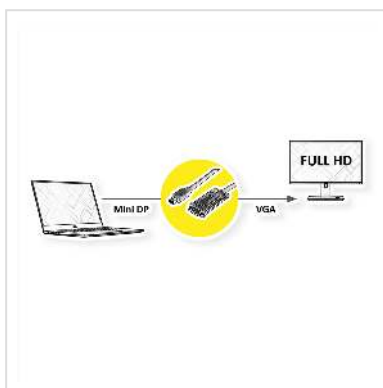

# ROLINE Câble Mini DisplayPort-VGA, MiniDP M - VGA M, noir, 1,5 m

Numéro d'article	11.04.5976
Constructeur	ROLINE
Référence constructeur	11.04.5976
EAN (pièce unique)	7630049617391

2K

**Câble Mini DisplayPort vers VGA pour connecter une carte graphique Mini DP à un écran VGA - avec une résolution allant jusqu'à 1920x1080 @60Hz!**

- Pour connecter une carte graphique avec connecteur Mini DisplayPort à un moniteur VGA
- Supporte des résolutions maximales allant jusqu'à 1920x1080 @60Hz
- Les mécanismes de verrouillage de VGA empêchent les fiches de glisser hors de la source/affichage et sécurisent la connexion.
- Connecteurs: Mini DisplayPort mâle et VGA mâle

• Remarque: Le câble Mini DisplayPort-VGA ne fonctionne que dans un seul sens: le connecteur Mini DisplayPort doit être connecté au périphérique source (par ex. carte graphique)

## Caractéristiques techniques

Constructeur	ROLINE
Groupe de produits	Câble vidéo
Types de produits	Adaptateur Mini DisplayPort-VGA
Couleur	noir

Longueur	1.5 m
Résolution maximale	1920 x 1080 / 1920 x 1200 @60Hz (2K, Full HD)
Type de connecteur face 1	Mini DisplayPort
Genre du connecteur face 1	Mâle
Type de connecteur face 2	HD D-Sub 15 pôles (HD-15), VGA
Genre du connecteur face 2	Mâle
Domaine d'emploi	externe
Vis à main	oui
Poids	82.2 g
Hauteur du colis	20 mm
Largeur du colis	100 mm
Profondeur du colis	100 mm
Poids du paquet	0.05 kg