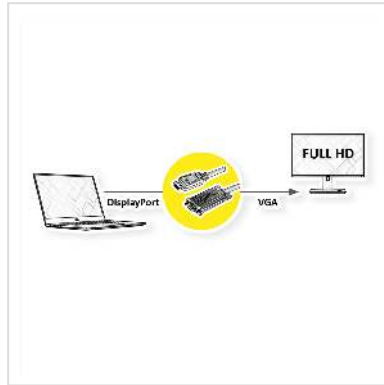

ROLINE Câble DisplayPort-VGA, DP M - VGA M, noir, 3 m

Numéro d'article	11.04.5973
Constructeur	ROLINE
Référence constructeur	11.04.5973
EAN (pièce unique)	7630049617360

roline
Designed for Professionals

2K

Câble DisplayPort vers VGA pour connecter une carte graphique DP à un écran VGA - avec une résolution allant jusqu'à 1920x1080 @60Hz!

- Pour connecter une carte graphique avec connecteur DisplayPort à un moniteur VGA
 - Supporte des résolutions maximales allant jusqu'à 1920x1080 @60Hz
 - Les mécanismes de verrouillage de DP et VGA empêchent les fiches de glisser hors de la source/affichage et sécurisent la connexion.
 - Connecteurs: DisplayPort mâle et VGA mâle et VGA mâle
- Remarque: Le câble DisplayPort-VGA ne fonctionne que dans un seul sens: le connecteur DisplayPort doit être connecté au périphérique source (par ex. carte graphique)

Caractéristiques techniques

Constructeur	ROLINE
Groupe de produits	Câble vidéo
Types de produits	Adaptateur DisplayPort-VGA
Couleur	noir
Longueur	3 m

Résolution maximale	1920 x 1080 / 1920 x 1200 @60Hz (2K, Full HD)
Type de connecteur face 1	DisplayPort
Genre du connecteur face 1	Mâle
Type de connecteur face 2	HD D-Sub 15 pôles (HD-15), VGA
Genre du connecteur face 2	Mâle
Domaine d'emploi	externe
Vis à main	oui
Poids	141.6 g
Hauteur du colis	20 mm
Largeur du colis	100 mm
Profondeur du colis	100 mm
Poids du paquet	0.025 kg