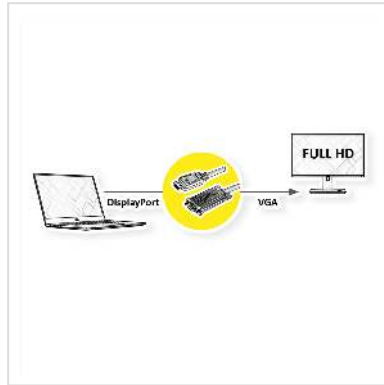

ROLINE Câble DisplayPort-VGA, DP M - VGA M, noir, 1,5 m

Numéro d'article	11.04.5971
Constructeur	ROLINE
Référence constructeur	11.04.5971
EAN (pièce unique)	7630049617346

roline
Designed for Professionals

2K

Câble DisplayPort vers VGA pour connecter une carte graphique DP à un écran VGA - avec une résolution allant jusqu'à 1920x1080 @60Hz!

- Pour connecter une carte graphique avec connecteur DisplayPort à un moniteur VGA
 - Supporte des résolutions maximales allant jusqu'à 1920x1080 @60Hz
 - Les mécanismes de verrouillage de DP et VGA empêchent les fiches de glisser hors de la source/affichage et sécurisent la connexion.
 - Connecteurs: DisplayPort mâle et VGA mâle et VGA mâle
- Remarque: Le câble DisplayPort-VGA ne fonctionne que dans un seul sens: le connecteur DisplayPort doit être connecté au périphérique source (par ex. carte graphique)

Caractéristiques techniques

Constructeur	ROLINE
Groupe de produits	Câble vidéo
Types de produits	Adaptateur DisplayPort-VGA
Couleur	noir
Longueur	1.5 m

Résolution maximale	1920 x 1080 / 1920 x 1200 @60Hz (2K, Full HD)
Type de connecteur face 1	DisplayPort
Genre du connecteur face 1	Mâle
Type de connecteur face 2	HD D-Sub 15 pôles (HD-15), VGA
Genre du connecteur face 2	Mâle
Domaine d'emploi	externe
Vis à main	oui
Poids	88 g
Hauteur du colis	20 mm
Largeur du colis	80 mm
Profondeur du colis	80 mm
Poids du paquet	0.025 kg