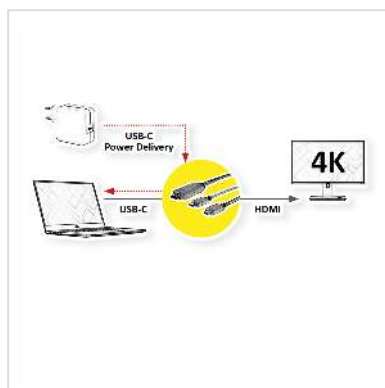

# ROLINE Câble adaptateur type C - HDMI + USB C, M/M, 2 m

Numéro d'article	11.04.5953
Constructeur	ROLINE
Référence constructeur	11.04.5953
EAN (pièce unique)	7630049617018

**Ce câble adaptateur vous permet de dupliquer ou d'étendre l'affichage de votre appareil avec une connexion USB de type C vers un écran, un téléviseur ou un projecteur compatible HDMI - avec une résolution maximale de 3840x2160 @60Hz ! Le câble USB supplémentaire de type C fournit également l'alimentation électrique optimale pour votre appareil.**

- Adaptateur de câble USB 3.1 Type C vers HDMI pour Macbook, Ultrabook, Notebook/Laptop ou PC
- Miroiter ou étendre votre écran à un autre dispositif d'affichage
- Connexions: Connecteur USB de type C et HDMI pour connecter la source et le dispositif d'affichage ; connecteur USB de type C pour connecter une alimentation électrique
- Résolution maximale: 3840x2160 avec 60Hz

## Caractéristiques techniques

Constructeur	ROLINE
Groupe de produits	Adaptateur, Termineur, Convertisseur
Types de produits	Adaptateur USB-HDMI
Couleur	noir
Longueur	2 m
Résolution maximale	3840 x 2160 @60Hz (4K, UHD-1)

Raccordement face 1 (PC)	Type C mâle
Raccordement face 2 (Périphérie)	HDMI mâle
Type de connecteur face 1	USB Type C (USB-C)
Genre du connecteur face 1	Mâle
Type de connecteur face 2	HDMI Type A
Genre du connecteur face 2	Mâle
Domaine d'emploi	externe
Poids	86.4 g
Hauteur du colis	20 mm
Largeur du colis	80 mm
Profondeur du colis	80 mm
Poids du paquet	0.02 kg