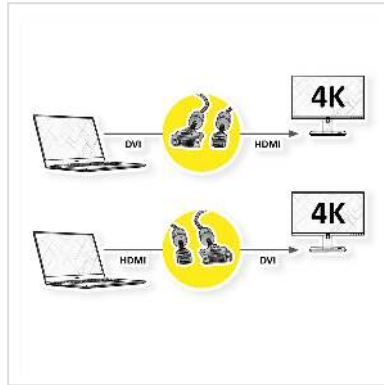

ROLINE GOLD Câble pour écran DVI (24+1) - HDMI, M/M, 7,5 m

Numéro d'article	11.04.5894
Constructeur	ROLINE
Référence constructeur	11.04.5894
EAN (pièce unique)	7611990145768

roline
Designed for Professionals

Câble ROLINE GOLD HDMI vers DVI pour connecter un ultrabook, un ordinateur portable ou un PC à un moniteur, un téléviseur ou un projecteur - pour une transmission vidéo d'excellente qualité avec une résolution allant jusqu' à 3840x2160 @30Hz!

- HDMI est une norme de connexion universelle pour la transmission de signaux vidéo et audio. Les applications comprennent la connexion d'écrans et de téléviseurs à des ordinateurs, lecteurs Blu-ray et autres appareils similaires.
- Le connecteur prend moins de place et est donc plus adapté pour les appareils d'affichage portables (ultrabooks, ordinateurs portables) ou pour 2 connecteurs sur une carte graphique (sur une plaque d'encastrement).
- La tresse en nylon robuste protège efficacement le câble HDMI et le rend superbe.
- Câble blindé de haute qualité à double blindage (feuille + tresse) avec contacts dorés pour une transmission optimale des signaux d'image
- Prise en charge de la vidéo 3D
- Canal Ethernet HDMI
- Canal de retour audio pour transférer les signaux vers le récepteur audio/vidéo
- Boîtier de connecteur doré
- Connexions: DVI-D (24+1) vers HDMI

meilleure stabilité et donne au câble un look époustouflant.

Caractéristiques techniques

Constructeur	ROLINE
Groupe de produits	Câble
Types de produits	Câble HDMI-DVI
Couleur	noir / or
Longueur	7.5 m
Résolution maximale	3840 x 2160 @30Hz (4K, Full HD)
Connecteur face 2	HDMI mâle
Type de connecteur face 1	DVI-D 24+1, Dual-Link
Genre du connecteur face 1	Mâle
Type de connecteur face 2	HDMI Type A
Genre du connecteur face 2	Mâle
Domaine d'emploi	externe
Blindage du câble	blindé
Vis à main	oui
Poids	705.5 g
Hauteur du colis	60 mm
Largeur du colis	190 mm
Profondeur du colis	190 mm
Poids du paquet	0.7 kg