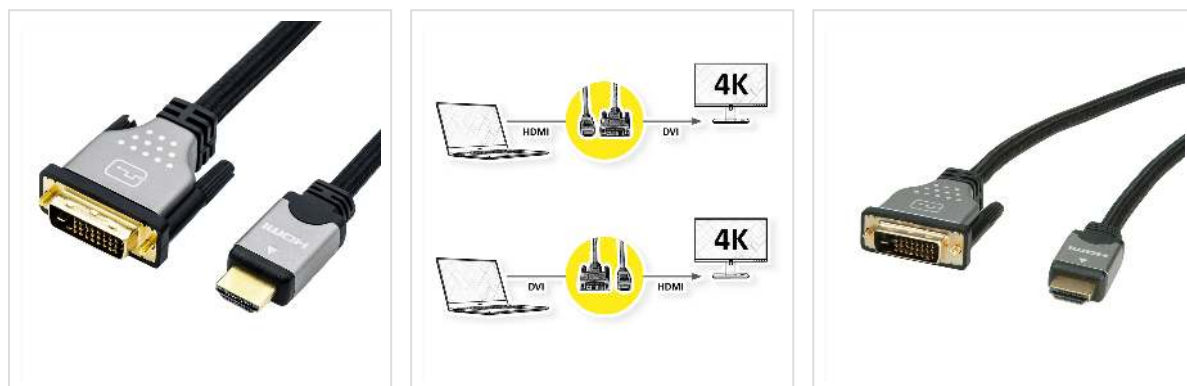

ROLINE Câble pour écran DVI (24+1) - HDMI, M/M, noir/argent, 2 m

Numéro d'article	11.04.5871
Constructeur	ROLINE
Référence constructeur	11.04.5871
EAN (pièce unique)	7611990144716

roline
Designed for Professionals

Câble ROLINE HDMI vers DVI pour connecter un ultrabook, un ordinateur portable ou un PC à un moniteur, un téléviseur ou un projecteur - pour une transmission vidéo d'excellente qualité avec une résolution allant jusqu' à 3840x2160 @30Hz!

- HDMI est une norme de connexion universelle pour la transmission de signaux vidéo et audio. Les applications comprennent la connexion d'écrans et de téléviseurs à des ordinateurs, lecteurs Blu-ray et autres appareils similaires.
- Le connecteur prend moins de place et est donc plus adapté pour les appareils d'affichage portables (ultrabooks, ordinateurs portables) ou pour 2 connecteurs sur une carte graphique (sur une plaque d'encastrement).
- La tresse en nylon robuste protège efficacement le câble HDMI et le rend superbe.
- Câble blindé de haute qualité à double blindage (feuille + tresse) avec contacts dorés pour une transmission optimale des signaux d'image
- Connexions: DVI-D (24+1) vers HDMI

Caractéristiques techniques

Constructeur	ROLINE
Groupe de produits	Câble
Types de produits	Câble HDMI-DVI
Couleur	noir/argent
Longueur	2 m
Résolution maximale	3840 x 2160 @30Hz (4K, Full HD)

Connecteur face 1	DVI - D 24+1 mâle
Connecteur face 2	HDMI Mâle
Type de connecteur face 1	DVI-D 24+1, Dual-Link
Genre du connecteur face 1	Mâle
Type de connecteur face 2	HDMI Type A
Genre du connecteur face 2	Mâle
Domaine d'emploi	externe
Blindage du câble	blindé
Poids	163.4 g
Hauteur du colis	50 mm
Largeur du colis	180 mm
Profondeur du colis	190 mm
Poids du paquet	0.172 kg