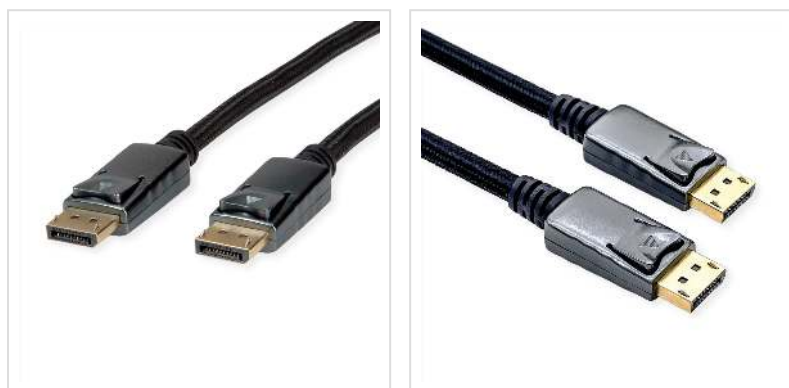

ROLINE Câble DisplayPort v1.4, DP M - DP M, noir/argent, 3 m

Numéro d'article	11.04.5868
Constructeur	ROLINE
Référence constructeur	11.04.5868
EAN (pièce unique)	7630049619197

ROLINE câble DisplayPort M/M, avec connecteurs DP - pour le raccordement d'un portable, PC ou carte graphique avec un écran, une TV ou un projecteur - excellente qualité de transmission avec une résolution maximale allant jusqu' à 8K, à 7680x4320 @60Hz!

- Conforme DP v1.4 (max. 7680 x 4320 @60Hz)

Caractéristiques techniques

Constructeur	ROLINE
Groupe de produits	Câble
Types de produits	Câble DisplayPort
Couleur	noir/argent
Longueur	3 m
Qualité de transmission	DisplayPort v1.4
Résolution maximale	7680 x 4320 @60Hz (8K, UHD-2)
Type de connecteur face 1	DisplayPort
Genre du connecteur face 1	Mâle
Type de connecteur face 2	DisplayPort
Genre du connecteur face 2	Mâle
Domaine d'emploi	externe
Blindage du câble	blindé
Poids	152.2 g
Hauteur du colis	20 mm
Largeur du colis	140 mm
Profondeur du colis	140 mm
Poids du paquet	0.005 kg