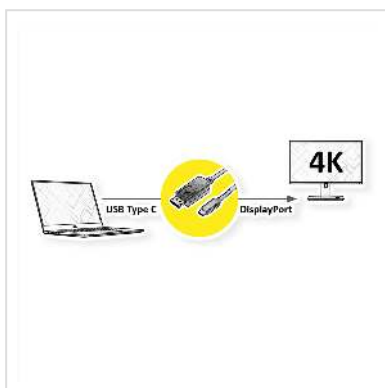

ROLINE Câble adaptateur type C - DisplayPort, v1.2, M/M, 2 m

Numéro d'article	11.04.5846
Constructeur	ROLINE
Référence constructeur	11.04.5846
EAN (pièce unique)	7611990145867

roline
Designed for Professionals

Raccordez à votre équipement à connectique USB type C tout écran ou projecteur DisplayPort.

- Câble adaptateur USB 3.1 de type C à DisplayPort pour MacBook, Ultrabook, Notebook ou PC
- Cet adaptateur permet d'afficher le contenu de l'écran de votre ordinateur sur tout écran ou TV en mode clone ou étendu
- Supporte des résolutions maximales jusqu'à 3840 x 2160 @ 60Hz
- Raccordements: DP mâle et Type C mâle
- Le DisplayPort version 1.2 permet une résolution, une bande passante et une profondeur de couleur plus importantes
- Conforme DP v1.2 (max. 4096 x 2560 @60Hz)

Remarque: Prise en charge du "mode alternatif (DP Alt Mode)" requise

Caractéristiques techniques

Constructeur	ROLINE
Groupe de produits	Adaptateur, Termineur, Convertisseur
Types de produits	Adaptateur USB-DisplayPort
Couleur	noir
Longueur	2 m

Résolution maximale	3840 x 2160 @60Hz (4K, UHD-1)
Raccordement face 1 (PC)	Type C mâle
Raccordement face 2 (Périphérie)	DisplayPort mâle
Type de connecteur face 1	USB Type C (USB-C)
Genre du connecteur face 1	Mâle
Type de connecteur face 2	DisplayPort
Genre du connecteur face 2	Mâle
Domaine d'emploi	externe
Particularités techniques	DisplayPort Version 1.2
Poids	75.2 g
Hauteur du colis	10 mm
Largeur du colis	140 mm
Profondeur du colis	140 mm
Poids du paquet	0.086 kg