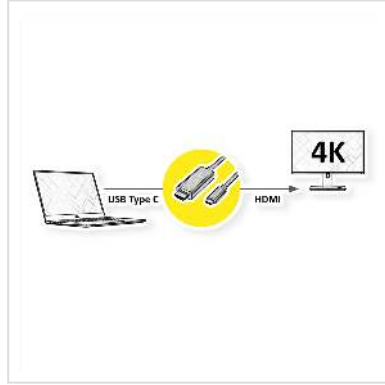

ROLINE Câble adaptateur type C - HDMI, M/M, 5 m

Numéro d'article	11.04.5843
Constructeur	ROLINE
Référence constructeur	11.04.5843
EAN (pièce unique)	7630049610132

roline
Designed for Professionals

Raccordez à votre équipement à connectique USB type C tout écran ou projecteur HDMI.

- Câble adaptateur USB 3.1 de type C à HDMI pour MacBook, Ultrabook, Notebook ou PC
- Cet adaptateur permet d'afficher le contenu de l'écran de votre ordinateur sur tout écran ou TV en mode clone ou étendu
- Supporte des résolutions maximales jusqu'à 3840 x 2160 @ 60Hz
- Raccordements: HDMI mâle et Type C mâle

Remarque: Prise en charge du "mode alternatif (DP Alt Mode)" requise

Caractéristiques techniques

Constructeur	ROLINE
Groupe de produits	Adaptateur, Termineur, Convertisseur
Types de produits	Adaptateur USB-HDMI
Couleur	noir
Longueur	5 m
Résolution maximale	3840 x 2160 @60Hz (4K, UHD-1)
Raccordement face 1 (PC)	Type C mâle
Raccordement face 2 (Périphérie)	HDMI mâle

Genre du connecteur face 2	Mâle
-------------------------------	------

Domaine d'emploi	externe
------------------	---------

Poids	159.4 g
-------	---------

Hauteur du colis	30 mm
------------------	-------