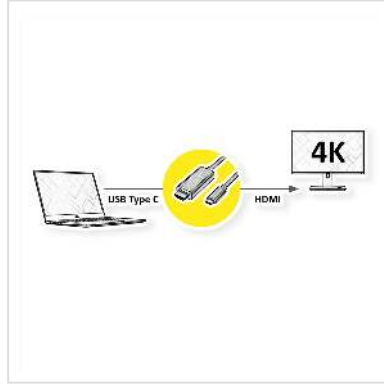

ROLINE Câble adaptateur type C - HDMI, M/M, 2 m

Numéro d'article	11.04.5841
Constructeur	ROLINE
Référence constructeur	11.04.5841
EAN (pièce unique)	7611990145843

roline
Designed for Professionals

Raccordez à votre équipement à connectique USB type C tout écran ou projecteur HDMI.

- Câble adaptateur USB 3.1 de type C à HDMI pour MacBook, Ultrabook, Notebook ou PC
- Cet adaptateur permet d'afficher le contenu de l'écran de votre ordinateur sur tout écran ou TV en mode clone ou étendu
- Supporte des résolutions maximales jusqu'à 3840 x 2160 @ 60Hz
- Raccordements: HDMI mâle et Type C mâle

Remarque: Prise en charge du "mode alternatif (DP Alt Mode)" requise

Caractéristiques techniques

Constructeur	ROLINE
Groupe de produits	Adaptateur, Termineur, Convertisseur
Types de produits	Adaptateur USB-HDMI
Couleur	noir
Longueur	2 m
Résolution maximale	3840 x 2160 @60Hz (4K, UHD-1)
Raccordement face 1 (PC)	Type C mâle
Raccordement face 2 (Périphérie)	HDMI mâle

Genre du connecteur face 2	Mâle
-------------------------------	------

Domaine d'emploi	externe
------------------	---------

Poids	74.4 g
-------	--------

Hauteur du colis	10 mm
------------------	-------