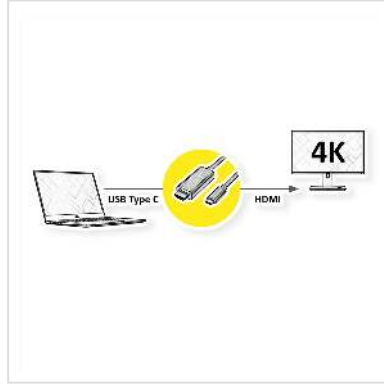

ROLINE Câble adaptateur type C - HDMI, M/M, 1 m

Numéro d'article	11.04.5840
Constructeur	ROLINE
Référence constructeur	11.04.5840
EAN (pièce unique)	7611990145836

roline
Designed for Professionals

Raccordez à votre équipement à connectique USB type C tout écran ou projecteur HDMI.

- Câble adaptateur USB 3.1 de type C à HDMI pour MacBook, Ultrabook, Notebook ou PC
- Cet adaptateur permet d'afficher le contenu de l'écran de votre ordinateur sur tout écran ou TV en mode clone ou étendu
- Supporte des résolutions maximales jusqu'à 3840 x 2160 @ 60Hz
- Raccordements: HDMI mâle et Type C mâle

Remarque: Prise en charge du "mode alternatif (DP Alt Mode)" requise

Caractéristiques techniques

Constructeur	ROLINE
Groupe de produits	Adaptateur, Termineur, Convertisseur
Types de produits	Adaptateur USB-HDMI
Couleur	noir
Longueur	1 m
Résolution maximale	3840 x 2160 @60Hz (4K, UHD-1)
Raccordement face 1 (PC)	Type C mâle
Raccordement face 2 (Périphérie)	HDMI mâle

Genre du connecteur face 2	Mâle
-------------------------------	------

Domaine d'emploi	externe
------------------	---------

Poids	42.6 g
-------	--------

Hauteur du colis	20 mm
------------------	-------