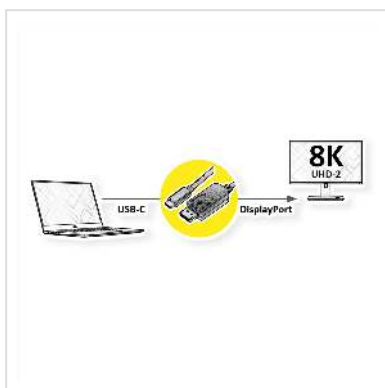

ROLINE Câble adaptateur type C - DisplayPort, v1.4, M/M, 3 m

Numéro d'article	11.04.5837
Constructeur	ROLINE
Référence constructeur	11.04.5837
EAN (pièce unique)	7630049619166

Raccordez à votre équipement à connectique USB type C tout écran ou projecteur DisplayPort.

- Câble adaptateur USB 3.1 de type C à DisplayPort pour MacBook, Ultrabook, Notebook ou PC
- Cet adaptateur permet d'afficher le contenu de l'écran de votre ordinateur sur tout écran ou TV en mode clone ou étendu
- Supporte des résolutions maximales jusqu'à 7680 x 4320 @ 60Hz
- Raccordements: DP mâle et Type C mâle
- Le DisplayPort version 1.4 permet une résolution, une bande passante et une profondeur de couleur plus importantes
- Conforme DP v1.4 (max. 7680 x 4320 @60Hz)

Remarque: Prise en charge du "mode alternatif (DP Alt Mode)" requise

Caractéristiques techniques

Constructeur	ROLINE
Groupe de produits	Adaptateur, Termineur, Convertisseur
Types de produits	Adaptateur USB-DisplayPort
Couleur	noir
Longueur	3 m

Qualité de transmission	DisplayPort v1.4
Résolution maximale	7680 x 4320 @60Hz (8K, UHD-2)
Raccordement face 1 (PC)	Type C mâle
Raccordement face 2 (Périphérie)	DisplayPort mâle
Type de connecteur face 1	USB Type C (USB-C)
Genre du connecteur face 1	Mâle
Type de connecteur face 2	DisplayPort
Genre du connecteur face 2	Mâle
Domaine d'emploi	externe
Particularités techniques	DisplayPort Version 1.4
Poids	103.2 g
Hauteur du colis	10 mm
Largeur du colis	80 mm
Profondeur du colis	80 mm
Poids du paquet	0.05 kg