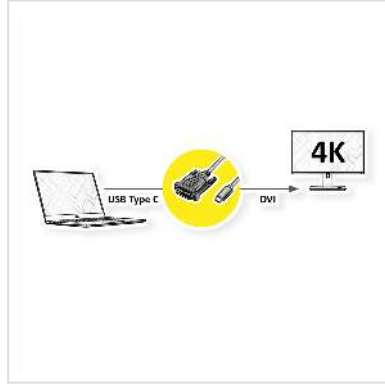

# ROLINE Câble adaptateur type C - DVI, M/M, 2 m

<b>Numéro d'article</b>	11.04.5831
<b>Constructeur</b>	ROLINE
<b>Référence constructeur</b>	11.04.5831
<b>EAN (pièce unique)</b>	7611990145829

**roline**  
Designed for Professionals

**Connectez votre Macbook, Ultrabook, Notebook/Laptop ou PC avec connecteur USB Type C à un moniteur DVI ou projecteur avec DVI - avec une résolution maximale de 3840x2160 @60Hz!**

- Câble adaptateur USB 3.1 de type C à DVI pour MacBook, Ultrabook, Notebook ou PC
- Cet adaptateur permet d'afficher le contenu de l'écran de votre ordinateur sur tout écran ou TV en mode clone ou étendu
- Supporte des résolutions maximales jusqu'à 3840 x 2160 @60Hz
- Raccordements: DVI femelle et Type C mâle

## Caractéristiques techniques

Constructeur	ROLINE
Groupe de produits	Adaptateur, Termineur, Convertisseur
Types de produits	Adaptateur USB-DVI
Couleur	noir
Longueur	2 m
Résolution maximale	3840 x 2160 @60Hz (4K, UHD-1)
Raccordement face 1 (PC)	Type C mâle
Raccordement face 2 (Périphérie)	DVI femelle