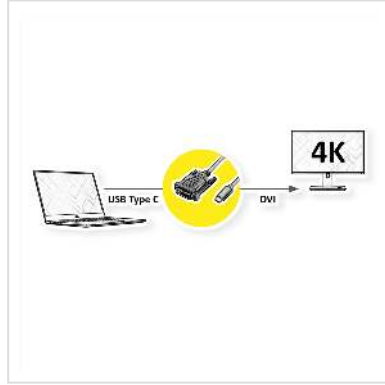

ROLINE Câble adaptateur type C - DVI, M/M, 1 m

Numéro d'article	11.04.5830
Constructeur	ROLINE
Référence constructeur	11.04.5830
EAN (pièce unique)	7611990145812

roline
Designed for Professionals

Connectez votre Macbook, Ultrabook, Notebook/Laptop ou PC avec connecteur USB Type C à un moniteur DVI ou projecteur avec DVI - avec une résolution maximale de 3840x2160 @60Hz!

- Câble adaptateur USB 3.1 de type C à DVI pour MacBook, Ultrabook, Notebook ou PC
- Cet adaptateur permet d'afficher le contenu de l'écran de votre ordinateur sur tout écran ou TV en mode clone ou étendu
- Supporte des résolutions maximales jusqu'à 3840 x 2160 @60Hz
- Raccordements: DVI femelle et Type C mâle

Remarque: Prise en charge du "mode alternatif (DP Alt Mode)" requise

Caractéristiques techniques

Constructeur	ROLINE
Groupe de produits	Adaptateur, Termineur, Convertisseur
Types de produits	Adaptateur USB-DVI
Couleur	noir
Longueur	1 m
Résolution maximale	3840 x 2160 @60Hz (4K, UHD-1)
Raccordement face 1 (PC)	Type C mâle
Raccordement face 2 (Périphérie)	DVI femelle

Genre du connecteur face 2	Mâle
----------------------------	------

Domaine d'emploi	externe
------------------	---------

Vis à main	oui
------------	-----

Poids	53.2 g
-------	--------

Hauteur du colis	10 mm
------------------	-------