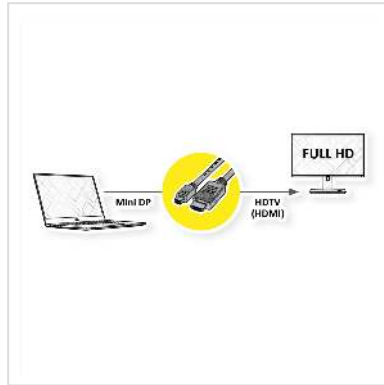

ROLINE Câble Mini DisplayPort, Mini DP - HDTV, M/M, noir, 3 m

Numéro d'article	11.04.5792
Constructeur	ROLINE
Référence constructeur	11.04.5792
EAN (pièce unique)	7611990134038

2K

Mini câble DisplayPort vers HDTV pour transférer le contenu de votre carte graphique (DisplayPort) vers votre téléviseur (HDTV) - avec une qualité jusqu' à 1920x1080 @60Hz, y compris la transmission audio!

- HDTV est la norme pour la transmission vidéo numérique dans le secteur TV/multimédia pour par exemple: Connexion d'un téléviseur avec interface HDMI à un lecteur avec connexion Mini DisplayPort.
- Câble avec un Mini DisplayPort et une prise HDTV. DisplayPort est compatible avec le signal HDMI.
- Remarque: Un câble DisplayPort HDTV ne peut être utilisé que dans un seul sens: le connecteur Mini DisplayPort ne peut être utilisé que du côté de la source de données (par ex. carte graphique, Macbook, Ultrabook, ordinateur portable/notebook ou PC).

Caractéristiques techniques

Constructeur	ROLINE
Groupe de produits	Câble
Types de produits	Câble DisplayPort
Couleur	noir

Longueur	3 m
Qualité de transmission	DisplayPort v1.1
Résolution maximale	1920 x 1080 / 1920 x 1200 @60Hz (2K, Full HD)
Connecteur face 1	HDTV mâle
Connecteur face 2	DisplayPort Mini mâle
Type de connecteur face 1	Mini DisplayPort
Genre du connecteur face 1	Mâle
Type de connecteur face 2	HDTV
Genre du connecteur face 2	Mâle
Domaine d'emploi	externe
Blindage du câble	blindé
Poids	118.3 g
Hauteur du colis	30 mm
Largeur du colis	190 mm
Profondeur du colis	180 mm
Poids du paquet	0.128 kg