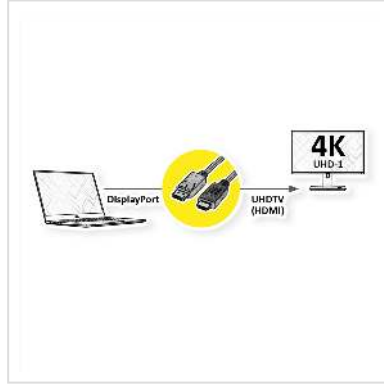

ROLINE Câble DisplayPort DP - UHDTV, M/M, noir, 5 m

Numéro d'article	11.04.5788
Constructeur	ROLINE
Référence constructeur	11.04.5788
EAN (pièce unique)	7611990149940

roline
Designed for Professionals

4K

Câble DisplayPort vers UHDTV pour transférer le contenu de votre carte graphique (DisplayPort) vers votre téléviseur (UHDTV) - avec une qualité jusqu' à 3840x2160 @60Hz, y compris la transmission audio!

- UHDTV est le standard pour la transmission vidéo numérique dans le secteur TV/multimédia pour par exemple: Connexion d'un téléviseur avec interface HDMI à un appareil de lecture avec connexion DisplayPort.
- Câble avec un port DisplayPort et une prise HDTV. DisplayPort est compatible avec le signal HDMI.
- Remarque: Un câble DisplayPort UHDTV ne peut être utilisé que dans un seul sens: le connecteur DisplayPort ne peut être utilisé que du côté de la source de données (par ex. carte graphique).

Caractéristiques techniques

Constructeur	ROLINE
Groupe de produits	Câble
Types de produits	Câble DP-UHDTV
Couleur	noir
Longueur	5 m

Qualité de transmission	DisplayPort v1.2
Résolution maximale	3840 x 2160 @60Hz (4K, UHD-1)
Connecteur face 1	DisplayPort mâle
Connecteur face 2	UHDTV mâle
Type de connecteur face 1	DisplayPort
Genre du connecteur face 1	Mâle
Type de connecteur face 2	UHDTV
Genre du connecteur face 2	Mâle
Domaine d'emploi	externe
Blindage du câble	blindé
Poids	168.7 g
Hauteur du colis	40 mm
Largeur du colis	160 mm
Profondeur du colis	180 mm
Poids du paquet	0.25 kg