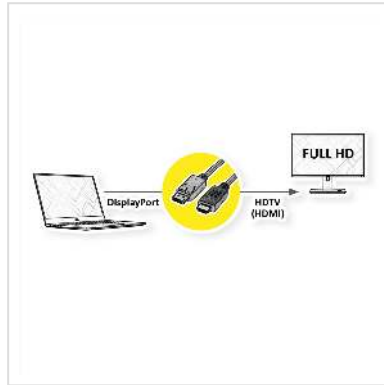

# ROLINE Câble DisplayPort DP - HDTV, M/M, noir, 4,5 m

<b>Numéro d'article</b>	11.04.5783
<b>Constructeur</b>	ROLINE
<b>Référence constructeur</b>	11.04.5783
<b>EAN (pièce unique)</b>	7611990133697

**roline**  
Designed for Professionals

**2K**

**Câble DisplayPort vers HDTV pour transférer le contenu de votre carte graphique (DisplayPort) vers votre téléviseur (HDTV) - avec une qualité jusqu' à 1920x1080 @60Hz, y compris la transmission audio!**

- HDTV est le standard pour la transmission vidéo numérique dans le secteur TV/multimédia pour par exemple: Connexion d'un téléviseur avec interface HDMI à un appareil de lecture avec connexion DisplayPort.
- Câble avec un port DisplayPort et une prise HDTV. DisplayPort est compatible avec le signal HDMI.
- Remarque: Un câble DisplayPort HDTV ne peut être utilisé que dans un seul sens: le connecteur DisplayPort ne peut être utilisé que du côté de la source de données (par ex. carte graphique).

## Caractéristiques techniques

Constructeur	ROLINE
Groupe de produits	Câble
Types de produits	Câble DP-HDTV
Couleur	noir
Longueur	4.5 m
Comprend	1 x câble DisplayPort avec connecteur HDMI M/M
Qualité de transmission	DisplayPort v1.1
Résolution maximale	1920 x 1080 / 1920 x 1200 @60Hz (2K, Full HD)
Connecteur face 1	DisplayPort mâle
Connecteur face 2	HDTV mâle
Type de connecteur face 1	DisplayPort
Genre du connecteur face 1	Mâle
Type de connecteur face 2	HDTV
Genre du connecteur face 2	Mâle
Domaine d'emploi	externe
Blindage du câble	blindé
Poids	198.3 g
Hauteur du colis	35 mm
Largeur du colis	200 mm
Profondeur du colis	230 mm
Poids du paquet	0.2 kg