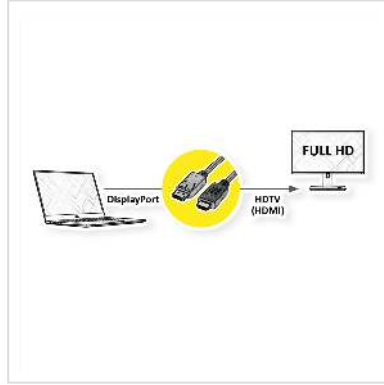

# ROLINE Câble DisplayPort DP - HDTV, M/M, noir, 3 m

<b>Numéro d'article</b>	11.04.5782
<b>Constructeur</b>	ROLINE
<b>Référence constructeur</b>	11.04.5782
<b>EAN (pièce unique)</b>	7611990133680

**roline**  
Designed for Professionals

**2K**

**Câble DisplayPort vers HDTV pour transférer le contenu de votre carte graphique (DisplayPort) vers votre téléviseur (HDTV) - avec une qualité jusqu' à 1920x1080 @60Hz, y compris la transmission audio!**

- HDTV est le standard pour la transmission vidéo numérique dans le secteur TV/multimédia pour par exemple: Connexion d'un téléviseur avec interface HDMI à un appareil de lecture avec connexion DisplayPort.
- Câble avec un port DisplayPort et une prise HDTV. DisplayPort est compatible avec le signal HDMI.
- Remarque: Un câble DisplayPort HDTV ne peut être utilisé que dans un seul sens: le connecteur DisplayPort ne peut être utilisé que du côté de la source de données (par ex. carte graphique).

**Caractéristiques techniques**

Constructeur	ROLINE
Groupe de produits	Câble
Types de produits	Câble DP-HDTV
Couleur	noir
Longueur	3 m
Comprend	1 x câble DisplayPort avec connecteur HDMI M/M
Qualité de transmission	DisplayPort v1.1
Résolution maximale	1920 x 1080 / 1920 x 1200 @60Hz (2K, Full HD)
Connecteur face 1	DisplayPort mâle
Connecteur face 2	HDTV mâle
Type de connecteur face 1	DisplayPort
Genre du connecteur face 1	Mâle
Type de connecteur face 2	HDTV
Genre du connecteur face 2	Mâle
Domaine d'emploi	externe
Blindage du câble	blindé
Poids	120.5 g
Hauteur du colis	30 mm
Largeur du colis	160 mm
Profondeur du colis	200 mm
Poids du paquet	0.135 kg