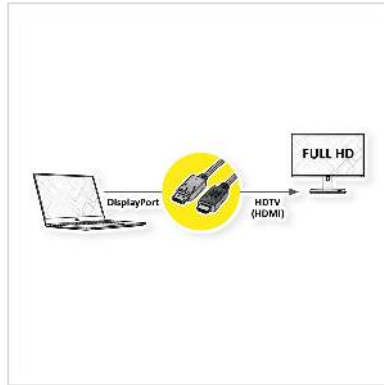

ROLINE Câble DisplayPort DP - HDTV, M/M, noir, 1,5 m

Numéro d'article	11.04.5779
Constructeur	ROLINE
Référence constructeur	11.04.5779
EAN (pièce unique)	7611990191406

roline
Designed for Professionals

2K

Câble DisplayPort vers HDTV pour transférer le contenu de votre carte graphique (DisplayPort) vers votre téléviseur (HDTV) - avec une qualité jusqu' à 1920x1080 @60Hz, y compris la transmission audio!

- HDTV est le standard pour la transmission vidéo numérique dans le secteur TV/multimédia pour par exemple: Connexion d'un téléviseur avec interface HDMI à un appareil de lecture avec connexion DisplayPort.
- Câble avec un port DisplayPort et une prise HDTV. DisplayPort est compatible avec le signal HDMI.
- Remarque: Un câble DisplayPort HDTV ne peut être utilisé que dans un seul sens: le connecteur DisplayPort ne peut être utilisé que du côté de la source de données (par ex. carte graphique).

Caractéristiques techniques

Constructeur	ROLINE
Groupe de produits	Câble
Types de produits	Câble DP-HDTV
Couleur	noir
Longueur	1.5 m
Comprend	1 x câble DisplayPort avec connecteur HDMI M/M
Qualité de transmission	DisplayPort v1.1
Résolution maximale	1920 x 1080 / 1920 x 1200 @60Hz (2K, Full HD)
Connecteur face 1	DisplayPort mâle
Connecteur face 2	HDTV mâle
Type de connecteur face 1	DisplayPort
Genre du connecteur face 1	Mâle
Type de connecteur face 2	HDTV
Genre du connecteur face 2	Mâle
Domaine d'emploi	externe
Blindage du câble	blindé
Poids	71.3 g
Hauteur du colis	20 mm
Largeur du colis	160 mm
Profondeur du colis	200 mm
Poids du paquet	0.082 kg