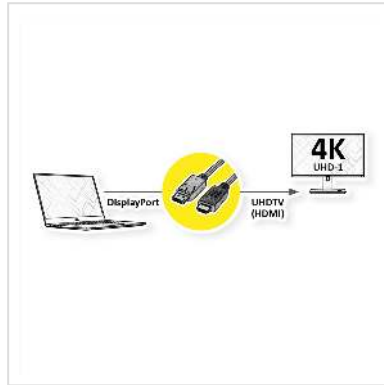

ROLINE Câble DisplayPort DP - UHDTV, M/M, noir, 7,5 m

Numéro d'article	11.04.5776
Constructeur	ROLINE
Référence constructeur	11.04.5776
EAN (pièce unique)	7630049619203

roline
Designed for Professionals

Câble DisplayPort vers UHDTV pour transférer le contenu de votre carte graphique (DisplayPort) vers votre téléviseur (UHDTV) - avec une qualité jusqu' à 3840x2160 @60Hz, y compris la transmission audio!

- UHDTV est le standard pour la transmission vidéo numérique dans le secteur TV/multimédia pour par exemple: Connexion d'un téléviseur avec interface HDMI à un appareil de lecture avec connexion DisplayPort.
- Câble avec un port DisplayPort et une prise HDTV. DisplayPort est compatible avec le signal HDMI.
- Remarque: Un câble DisplayPort UHDTV ne peut être utilisé que dans un seul sens: le connecteur DisplayPort ne peut être utilisé que du côté de la source de données (par ex. carte graphique).

Caractéristiques techniques

Constructeur	ROLINE
Groupe de produits	Câble
Types de produits	Câble DP-UHDTV
Couleur	noir

Longueur	7.5 m
Qualité de transmission	DisplayPort v1.2
Résolution maximale	3840 x 2160 @60Hz (4K, UHD-1)
Connecteur face 1	DisplayPort mâle
Connecteur face 2	UHDTV mâle
Type de connecteur face 1	DisplayPort
Genre du connecteur face 1	Mâle
Type de connecteur face 2	UHDTV
Genre du connecteur face 2	Mâle
Domaine d'emploi	externe
Blindage du câble	blindé
Poids	498.5 g
Hauteur du colis	50 mm
Largeur du colis	150 mm
Profondeur du colis	150 mm
Poids du paquet	0.8 kg